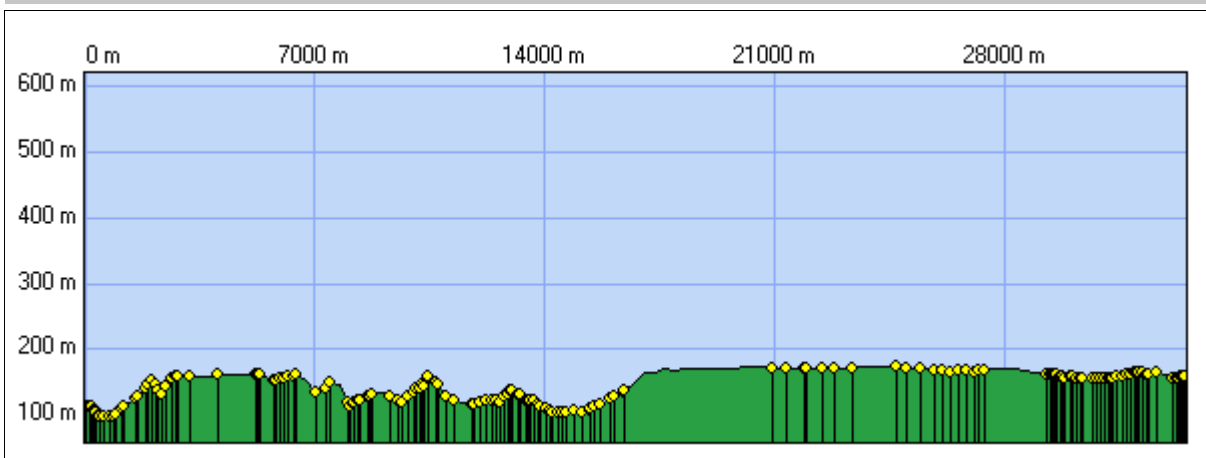

RAMBOUILLET

09-Dourdan_Rambouill

Correction de la lecture boussole : 0° 51' 48.5" (2007)
Variation annuelle de cette correction : 7.80'

Début:	575815.74 / 2392811.04 Altitude : 114 m		
Fin:	562790.30 / 2405208.62 Altitude : 158 m		
Distance à plat	33495.10 m	Distance réelle	33495.10 m
Altitude minimum	97 m	Altitude maximum	173 m
Dénivelée positive	341 m	Dénivelée négative	297 m
Différence d'altitude	44 m	Temps de marche	7 h 39 min
Durée totale	7 h 39 min	Temps de pause	0 h 00 min
Type d'activité	Randonneur		