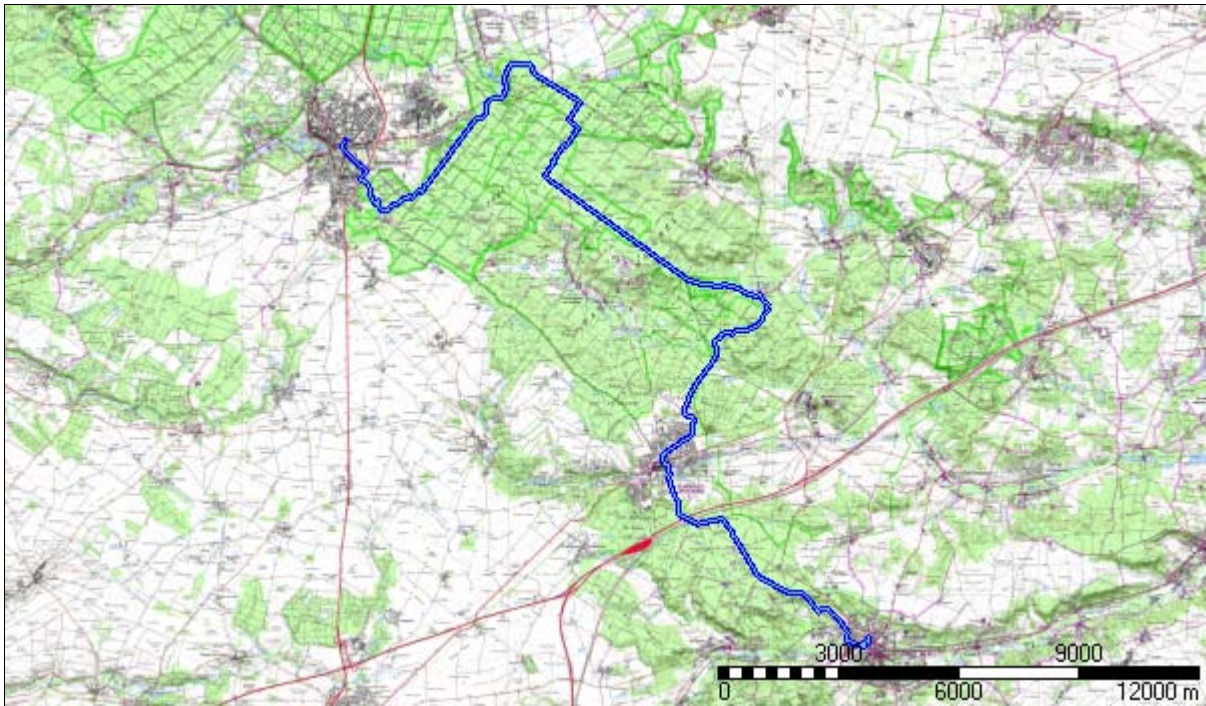

RAMBOUILLET

09-Dourdan_Rambouill

Correction de la lecture boussole : 0° 51' 48.5" (2007)
Variation annuelle de cette correction : 7.80'

Début:	575815.74 / 2392811.04 Altitude : 114 m		
Fin:	562790.30 / 2405208.62 Altitude : 158 m		
Distance à plat	33495.10 m	Distance réelle	33495.10 m
Altitude minimum	97 m	Altitude maximum	173 m
Dénivelée positive	341 m	Dénivelée négative	297 m
Différence d'altitude	44 m	Temps de marche	7 h 39 min
Durée totale	7 h 39 min	Temps de pause	0 h 00 min
Type d'activité	Randonneur		