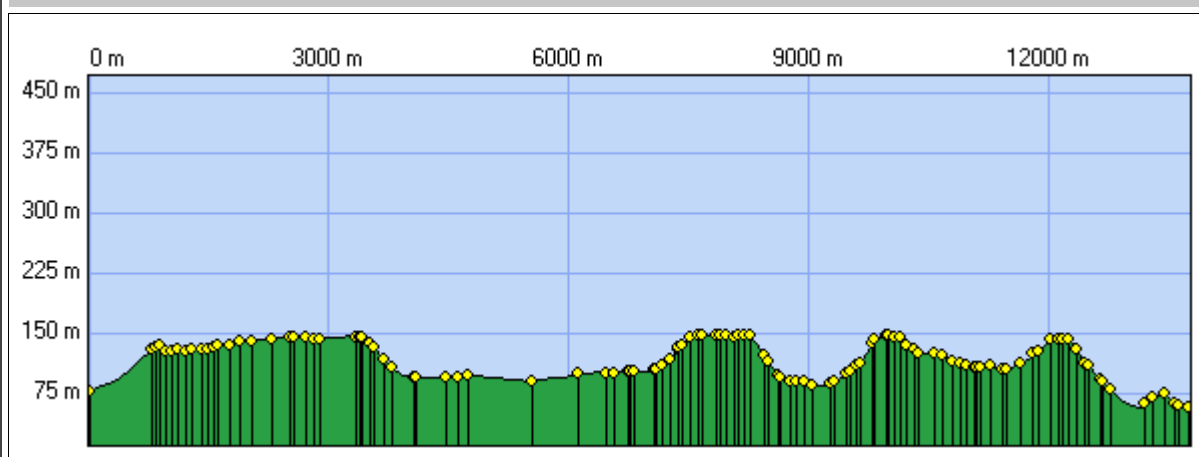

Chamarande-Breuillet

Correction de la lecture boussole : 0° 58' 23.8" (2007)
Variation annuelle de cette correction : 7.80'

Début:	591839.32 / 2390853.99 Altitude : 78 m		
Fin:	587826.65 / 2396250.96 Altitude : 56 m		
Distance à plat	13761.86 m	Distance réelle	13761.86 m
Altitude minimum	56 m	Altitude maximum	148 m
Dénivelée positive	283 m	Dénivelée négative	304 m
Différence d'altitude	-21 m	Temps de marche	3 h 56 min
Durée totale	3 h 56 min	Temps de pause	0 h 00 min
Type d'activité	Randonneur		