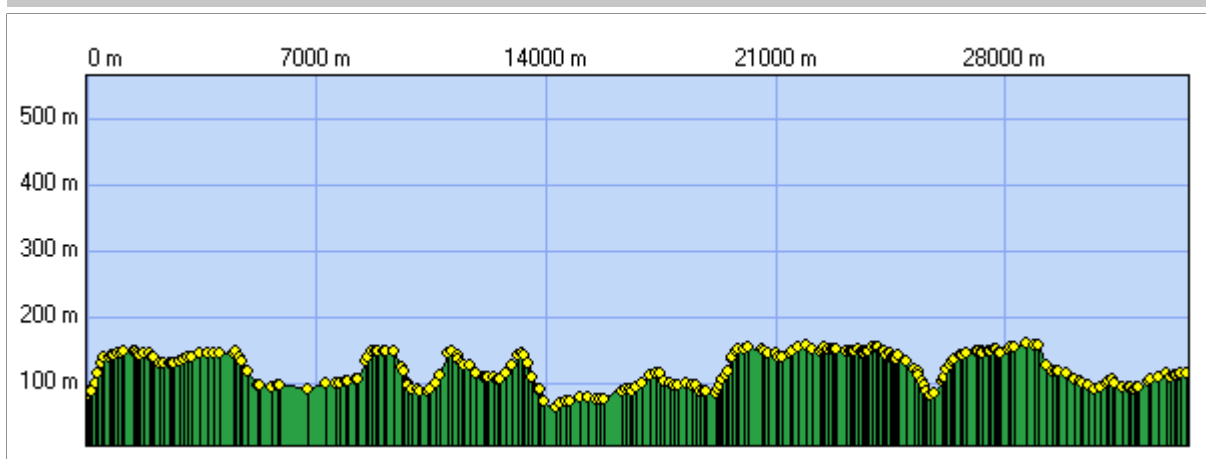

Lardy_Dourdan

Correction de la lecture boussole : $0^{\circ} 58' 23.8''$ (2007)
Variation annuelle de cette correction : 7.80'

Début:	594060.60 / 2391302.54 Altitude : 81 m		
Fin:	575807.00 / 2392796.38 Altitude : 113 m		
Distance à plat	33563.86 m	Distance réelle	33563.86 m
Altitude minimum	56 m	Altitude maximum	158 m
Dénivelée positive	636 m	Dénivelée négative	604 m
Différence d'altitude	31 m	Temps de marche	8 h 50 min
Durée totale	8 h 50 min	Temps de pause	0 h 00 min
Type d'activité	Randonneur		