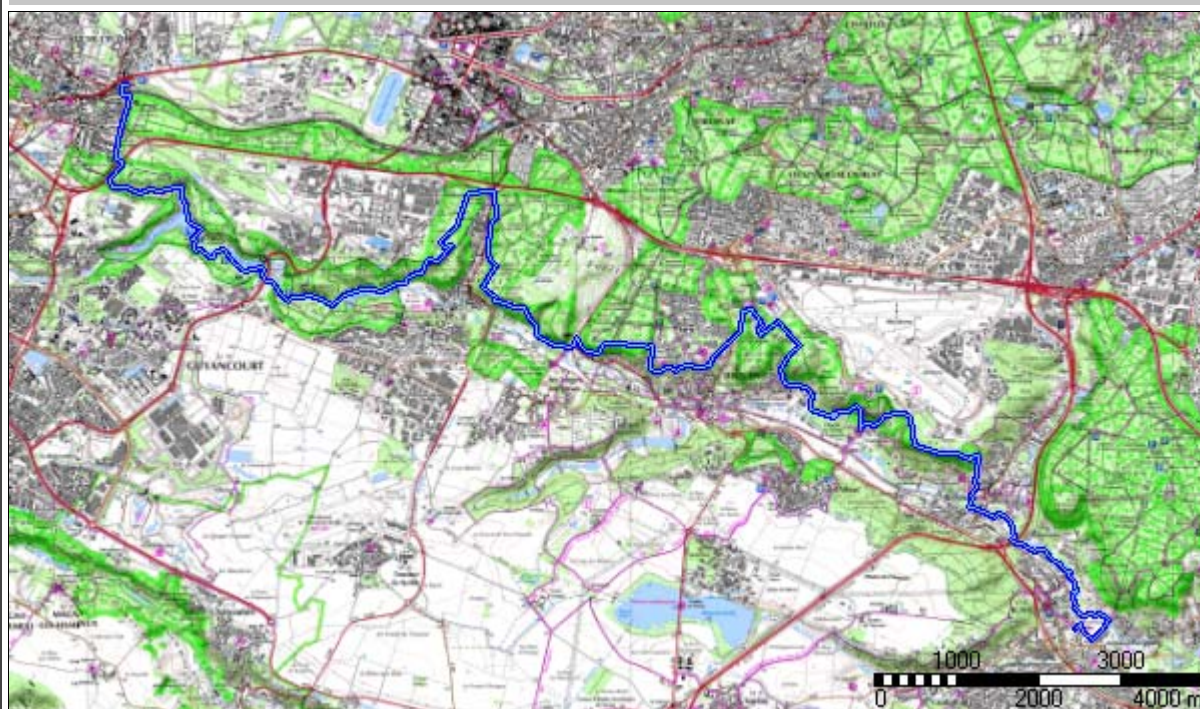

St-Cyr_Igny_24

Correction de la lecture boussole : $1^{\circ} 2' 18.4''$ (2007)
Variation annuelle de cette correction : 7.80'

Début:	580638.47 / 2422348.73 Altitude : 148 m		
Fin:	592199.97 / 2415697.10 Altitude : 75 m		
Distance à plat	24121.55 m	Distance réelle	24121.55 m
Altitude minimum	63 m	Altitude maximum	174 m
Dénivelée positive	535 m	Dénivelée négative	609 m
Différence d'altitude	-73 m	Temps de marche	6 h 06 min
Durée totale	6 h 06 min	Temps de pause	0 h 00 min
Type d'activité	Randonneur		