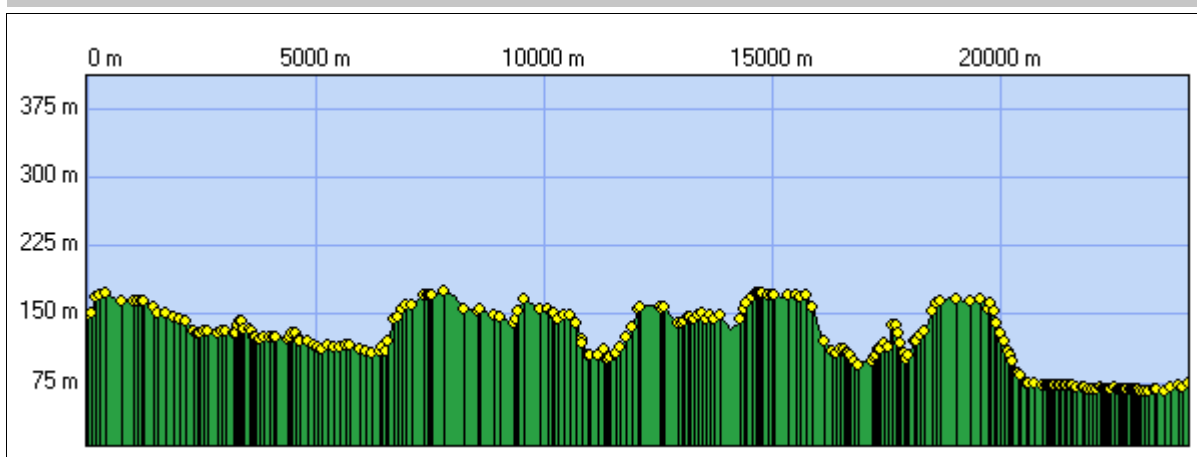

St-Cyr_Igny_24

Correction de la lecture boussole : $1^{\circ} 2' 18.4''$ (2007)
Variation annuelle de cette correction : 7.80'

Début:	580638.47 / 2422348.73 Altitude : 148 m		
Fin:	592199.97 / 2415697.10 Altitude : 75 m		
Distance à plat	24121.55 m	Distance réelle	24121.55 m
Altitude minimum	63 m	Altitude maximum	174 m
Dénivelée positive	535 m	Dénivelée négative	609 m
Différence d'altitude	-73 m	Temps de marche	6 h 06 min
Durée totale	6 h 06 min	Temps de pause	0 h 00 min
Type d'activité	Randonneur		