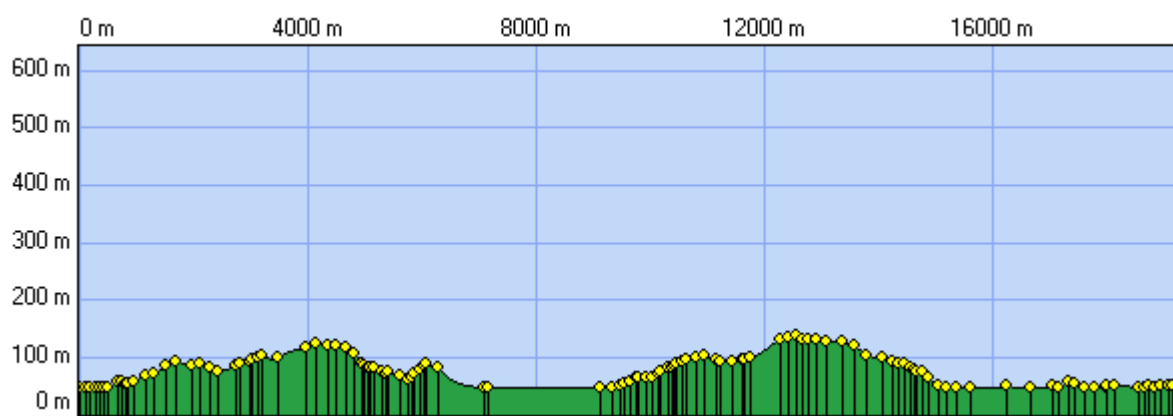

Randonnée

Correction de la lecture boussole : 1° 2' 27.9" (2007)
 Variation annuelle de cette correction : 7.80'

Début:	638053.85 / 2431650.82 Altitude : 45 m		
Fin:	639392.64 / 2439974.61 Altitude : 50 m		
Distance à plat	19256.29 m	Distance réelle	19256.29 m
Altitude minimum	45 m	Altitude maximum	136 m
Dénivelée positive	305 m	Dénivelée négative	301 m
Différence d'altitude	4 m	Temps de marche	5 h 03 min
Durée totale	5 h 03 min	Temps de pause	0 h 00 min
Type d'activité	Randonneur		