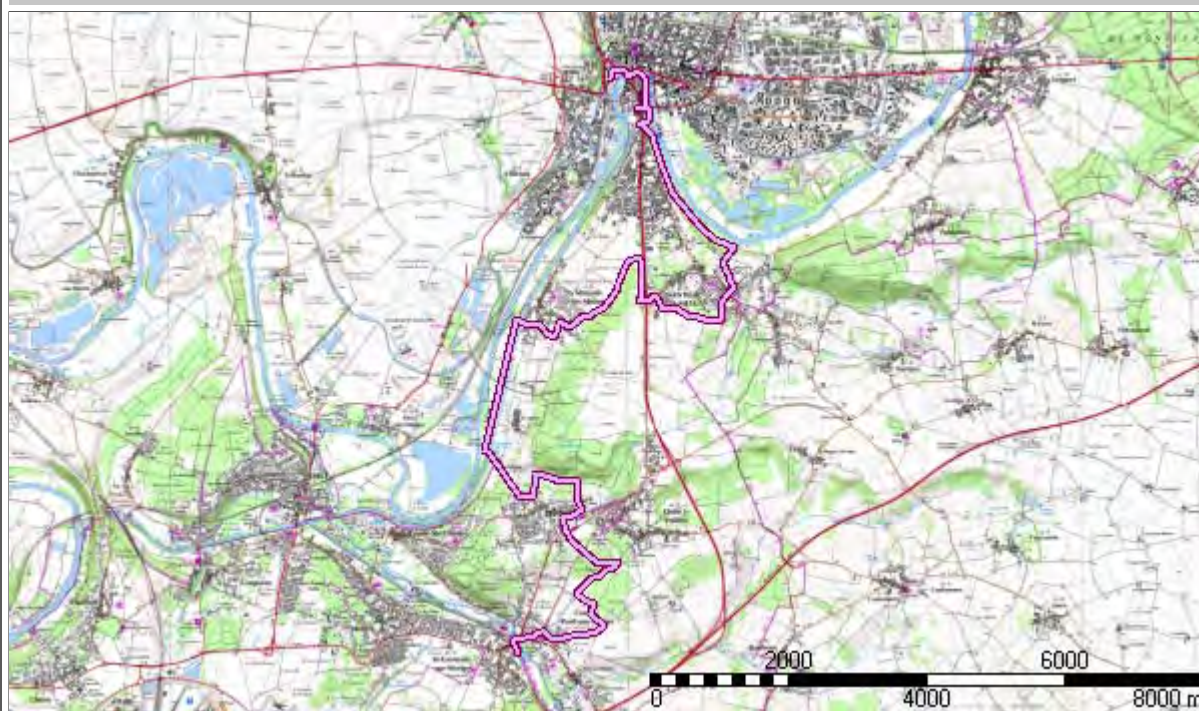

Randonnée

Correction de la lecture boussole : 1° 2' 27.9" (2007)
 Variation annuelle de cette correction : 7.80'

Début:	638053.85 / 2431650.82 Altitude : 45 m		
Fin:	639392.64 / 2439974.61 Altitude : 50 m		
Distance à plat	19256.29 m	Distance réelle	19256.29 m
Altitude minimum	45 m	Altitude maximum	136 m
Dénivelée positive	305 m	Dénivelée négative	301 m
Différence d'altitude	4 m	Temps de marche	5 h 03 min
Durée totale	5 h 03 min	Temps de pause	0 h 00 min
Type d'activité	Randonneur		