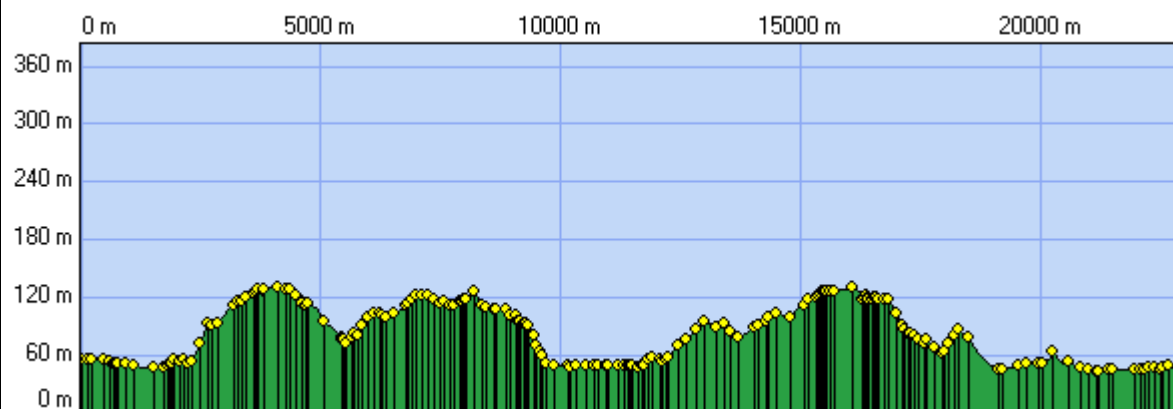

Crécy_Esbly

Correction de la lecture boussole : $1^{\circ} 2' 27.9''$ (2007)
Variation annuelle de cette correction : 7.80'

Début:	641769.09 / 2429134.09 Altitude : 55 m		
Fin:	634854.73 / 2433951.36 Altitude : 47 m		
Distance à plat	22946.38 m	Distance réelle	22946.38 m
Altitude minimum	43 m	Altitude maximum	129 m
Dénivelée positive	377 m	Dénivelée négative	385 m
Différence d'altitude	-7 m	Temps de marche	5 h 31 min
Durée totale	5 h 31 min	Temps de pause	0 h 00 min
Type d'activité	Randonneur		