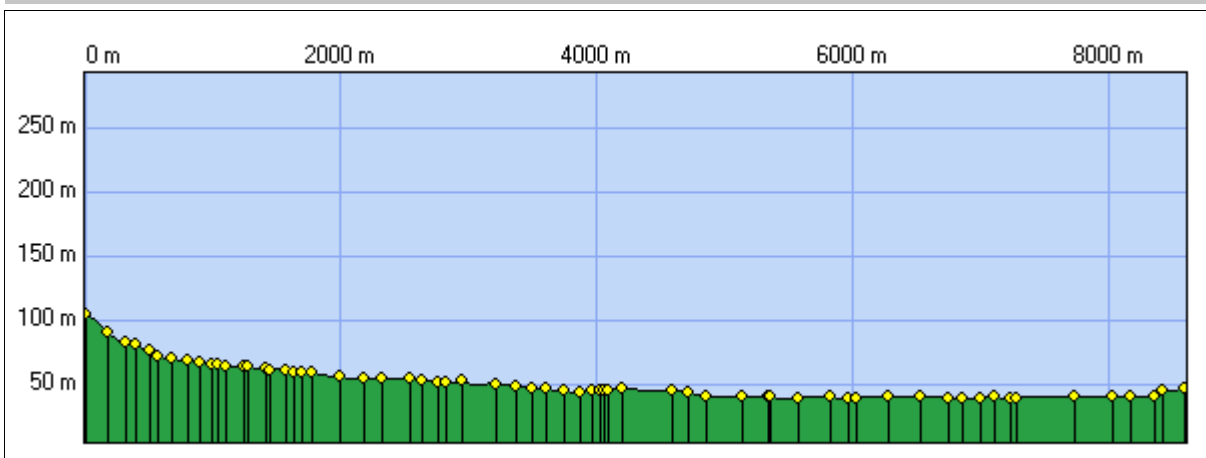

Bussy-Noisiel_8,5

Correction de la lecture boussole : $1^{\circ} 2' 27.9''$ (2007)
Variation annuelle de cette correction : 7.80'

Début:	626718.12 / 2426623.07 Altitude : 103 m		
Fin:	621036.20 / 2428713.27 Altitude : 46 m		
Distance à plat	8595.41 m	Distance réelle	8595.41 m
Altitude minimum	38 m	Altitude maximum	104 m
Dénivelée positive	24 m	Dénivelée négative	82 m
Différence d'altitude	-57 m	Temps de marche	1 h 50 min
Durée totale	1 h 50 min	Temps de pause	0 h 00 min
Type d'activité	Randonneur		