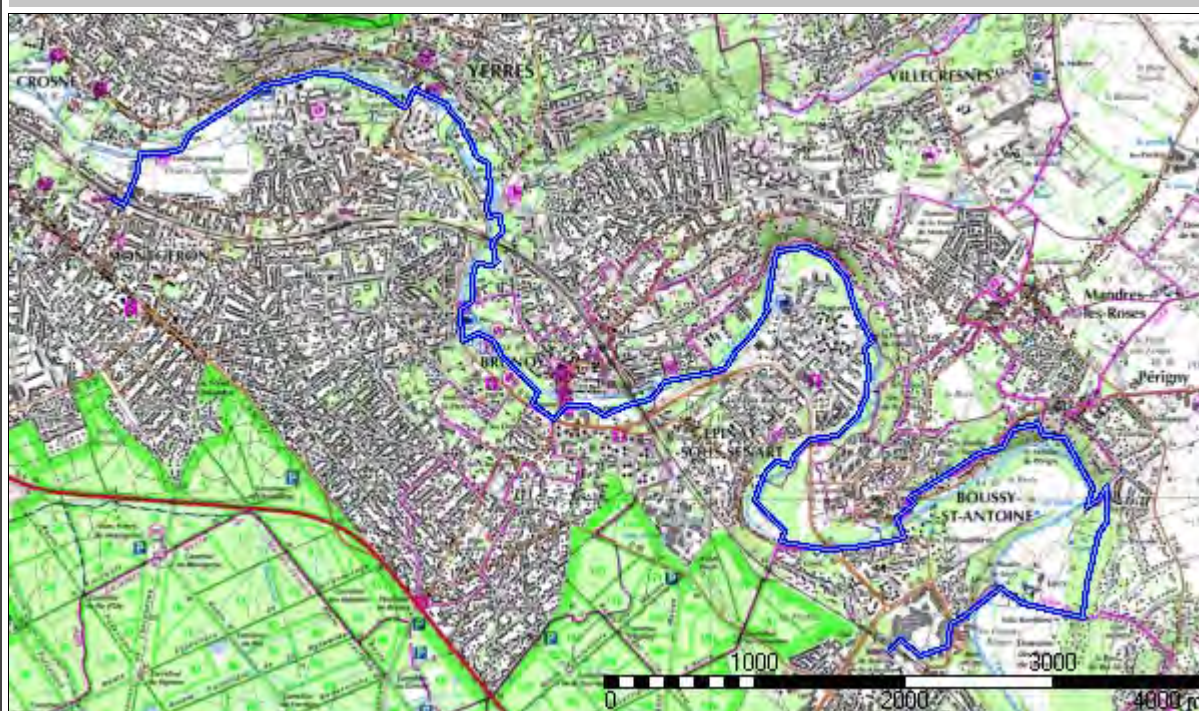

Vallée-de-l'Yerres

Correction de la lecture boussole : $1^{\circ} 17.2''$ (2007)
Variation annuelle de cette correction : 7.80'

Début:	614444.26 / 2409146.85		Altitude : 75 m
Fin:	609239.72 / 2412175.03		Altitude : 41 m
Distance à plat	16731.41 m	Distance réelle	16731.41 m
Altitude minimum	32 m	Altitude maximum	75 m
Dénivelée positive	127 m	Dénivelée négative	160 m
Différence d'altitude	-33 m	Temps de marche	3 h 44 min
Durée totale	3 h 44 min	Temps de pause	0 h 00 min
Type d'activité	Randonneur		