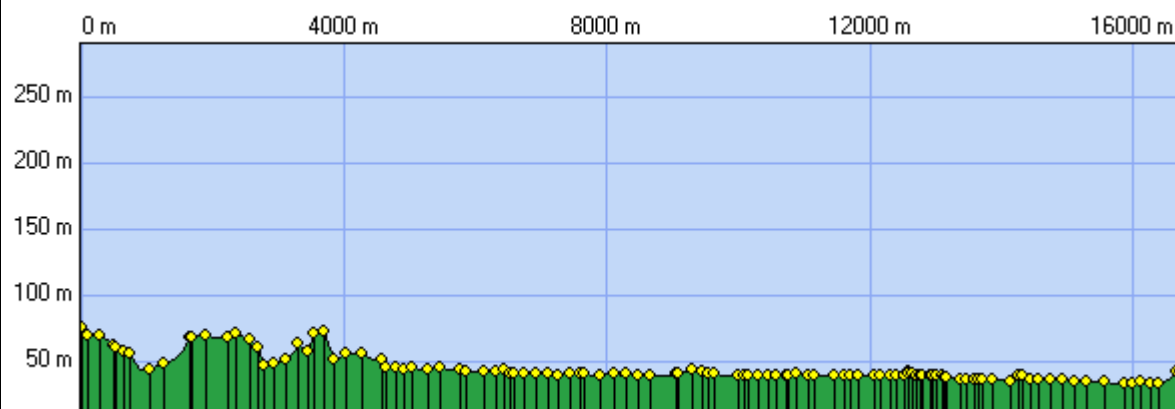

Vallée-de-l'Yerres

Correction de la lecture boussole : $1^{\circ} 17.2''$ (2007)
Variation annuelle de cette correction : 7.80'

Début:	614444.26 / 2409146.85		Altitude : 75 m
Fin:	609239.72 / 2412175.03		Altitude : 41 m
Distance à plat	16731.41 m	Distance réelle	16731.41 m
Altitude minimum	32 m	Altitude maximum	75 m
Dénivelée positive	127 m	Dénivelée négative	160 m
Différence d'altitude	-33 m	Temps de marche	3 h 44 min
Durée totale	3 h 44 min	Temps de pause	0 h 00 min
Type d'activité	Randonneur		