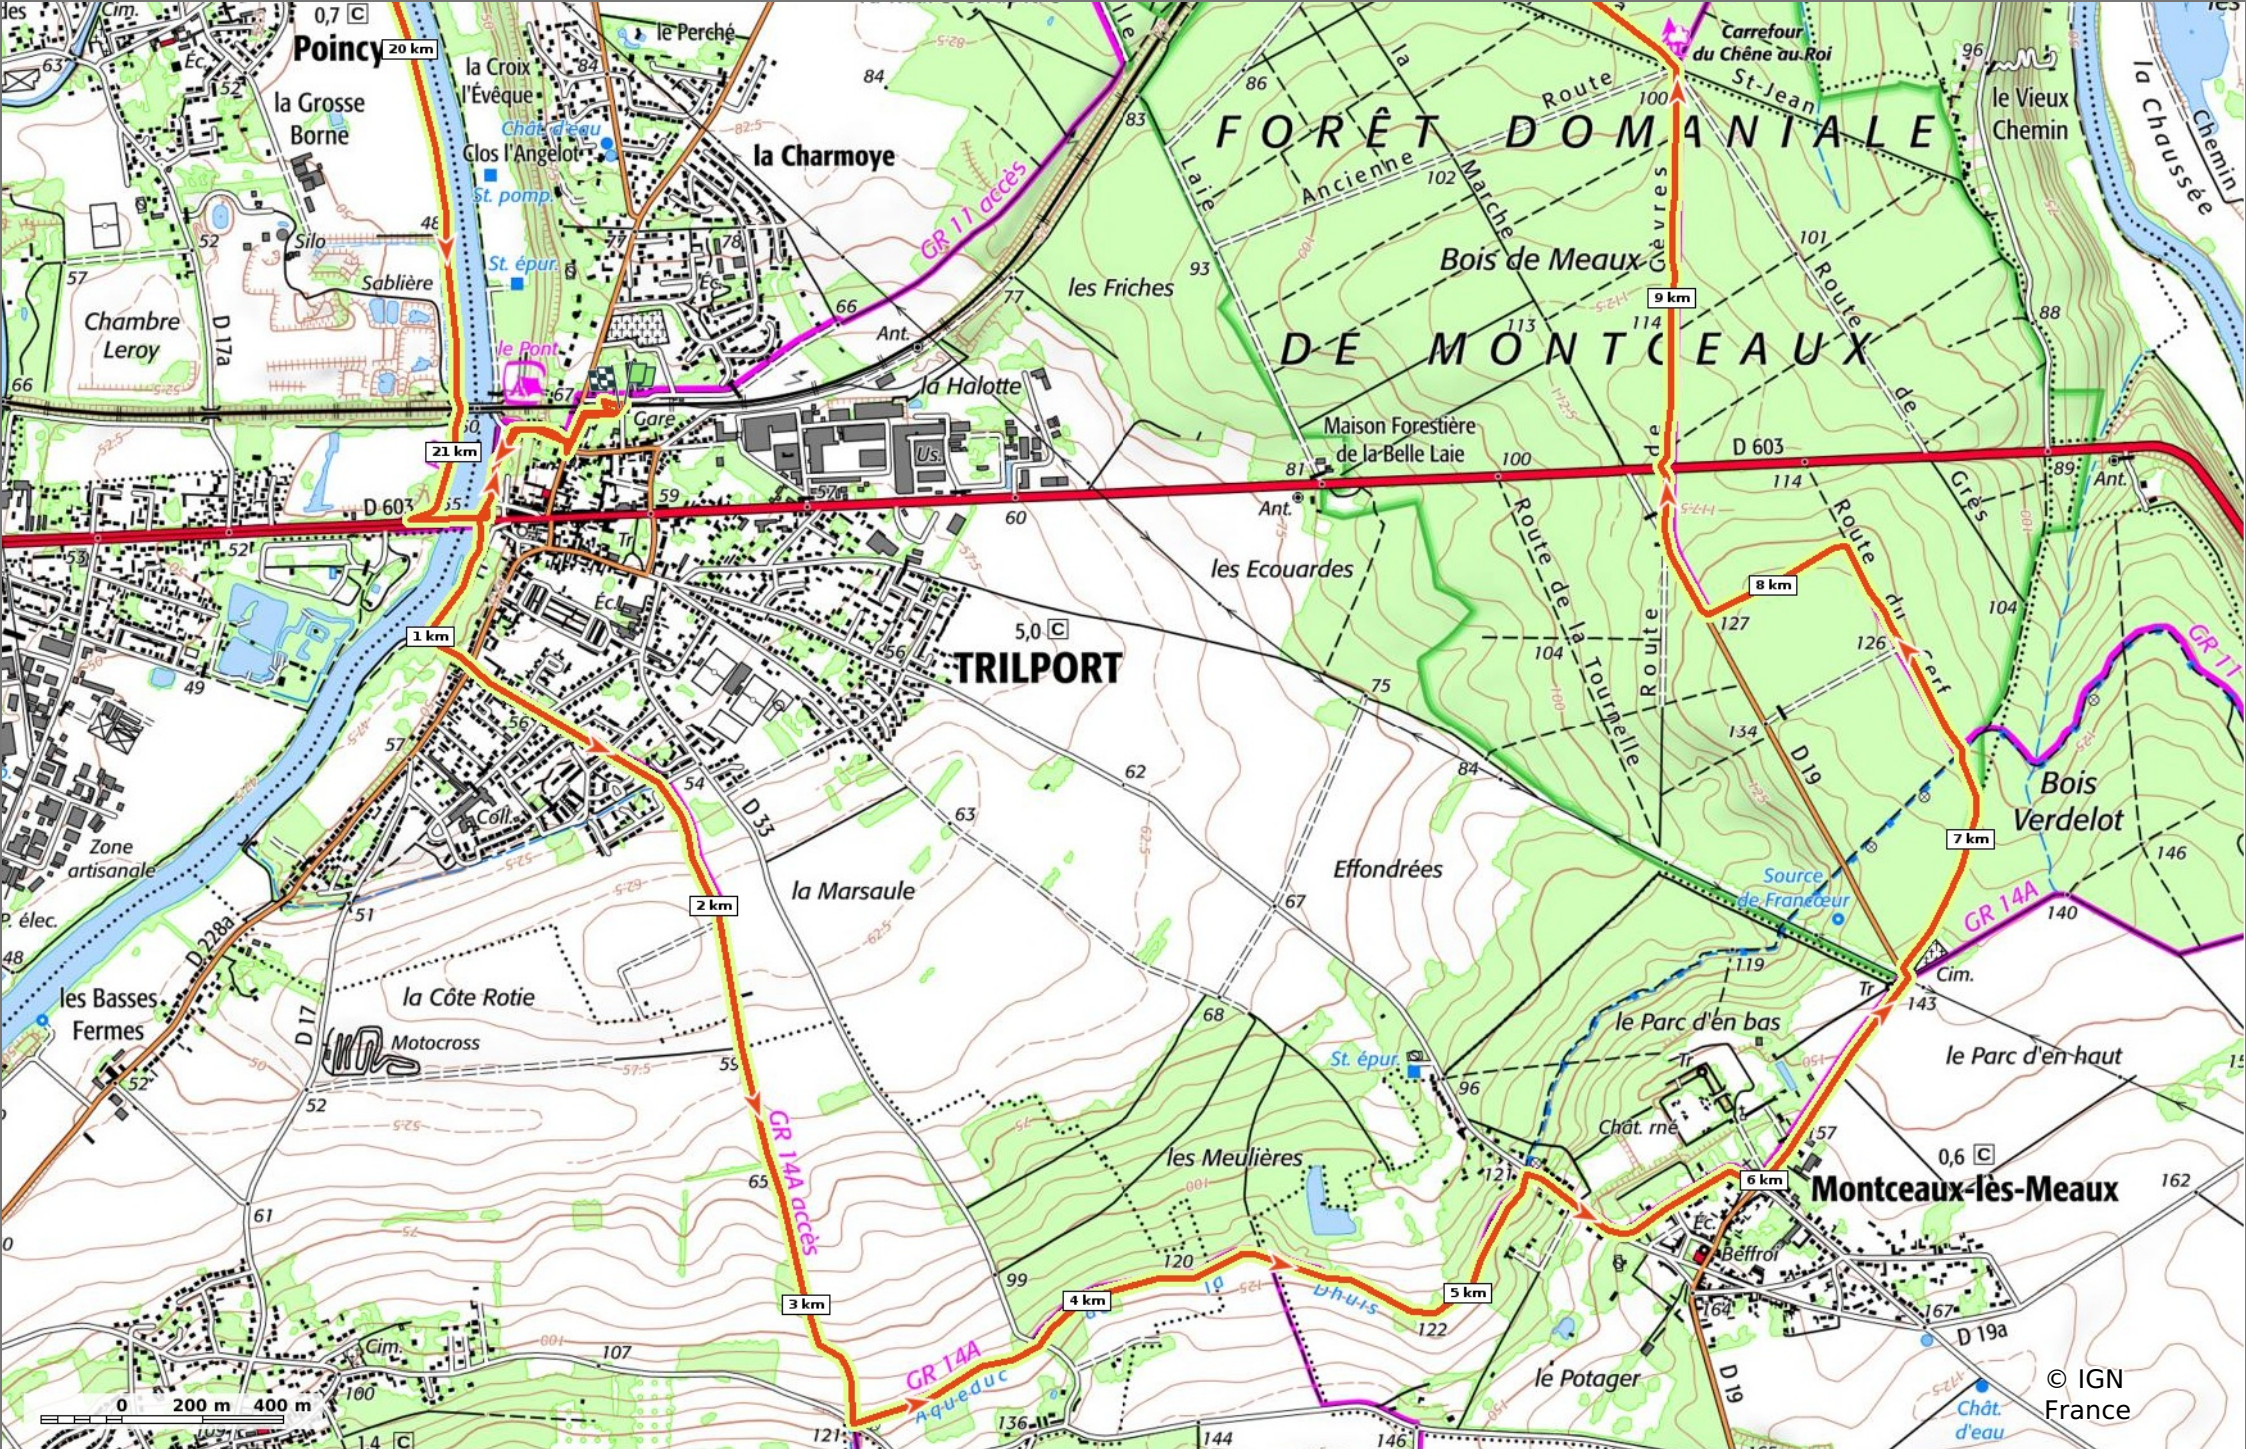

Trilport boucle 15-5-22

⬭ 22,2 km ⬆️ 44 m ⬆️ 163 m ⬆️ 235 m ⬆️ 235 m

16/05/2022 - Par Pascal.Morisseau

🚶 Marche Difficulté: Facile en 7h 3min

Sity Trail
 GET IT ON Google Play Download on the App Store

▬ ↓ > 15%
 ▬ ↓ 15% - 10%
 ▬ ↓ 10% - 5%
 ▬ à plat
 ▬ ↑ 5% - 10%
 ▬ ↑ 10% - 15%
 ▬ ↑ 15% - 30%
 ▬ ↑ > 30%

Trilport boucle 15-5-22

📏 22,2 km
📏 44 m
📏 163 m
📏 235 m
📏 235 m

🚶 Marche
Difficulté: Facile en 7h 3min

16/05/2022 - Par
 Pascal.Morisseau

GET IT ON Google Play

Trilport boucle 15-5-22

◊ 22,2 km
↗ 44 m
↘ 163 m
↗ 235 m
↘ 235 m

🚶 Marche
Difficulté: Facile en 7h 3min

16/05/2022 - Par
 Pascal.Morisseau

GET IT ON

 Download on the

© IGN France