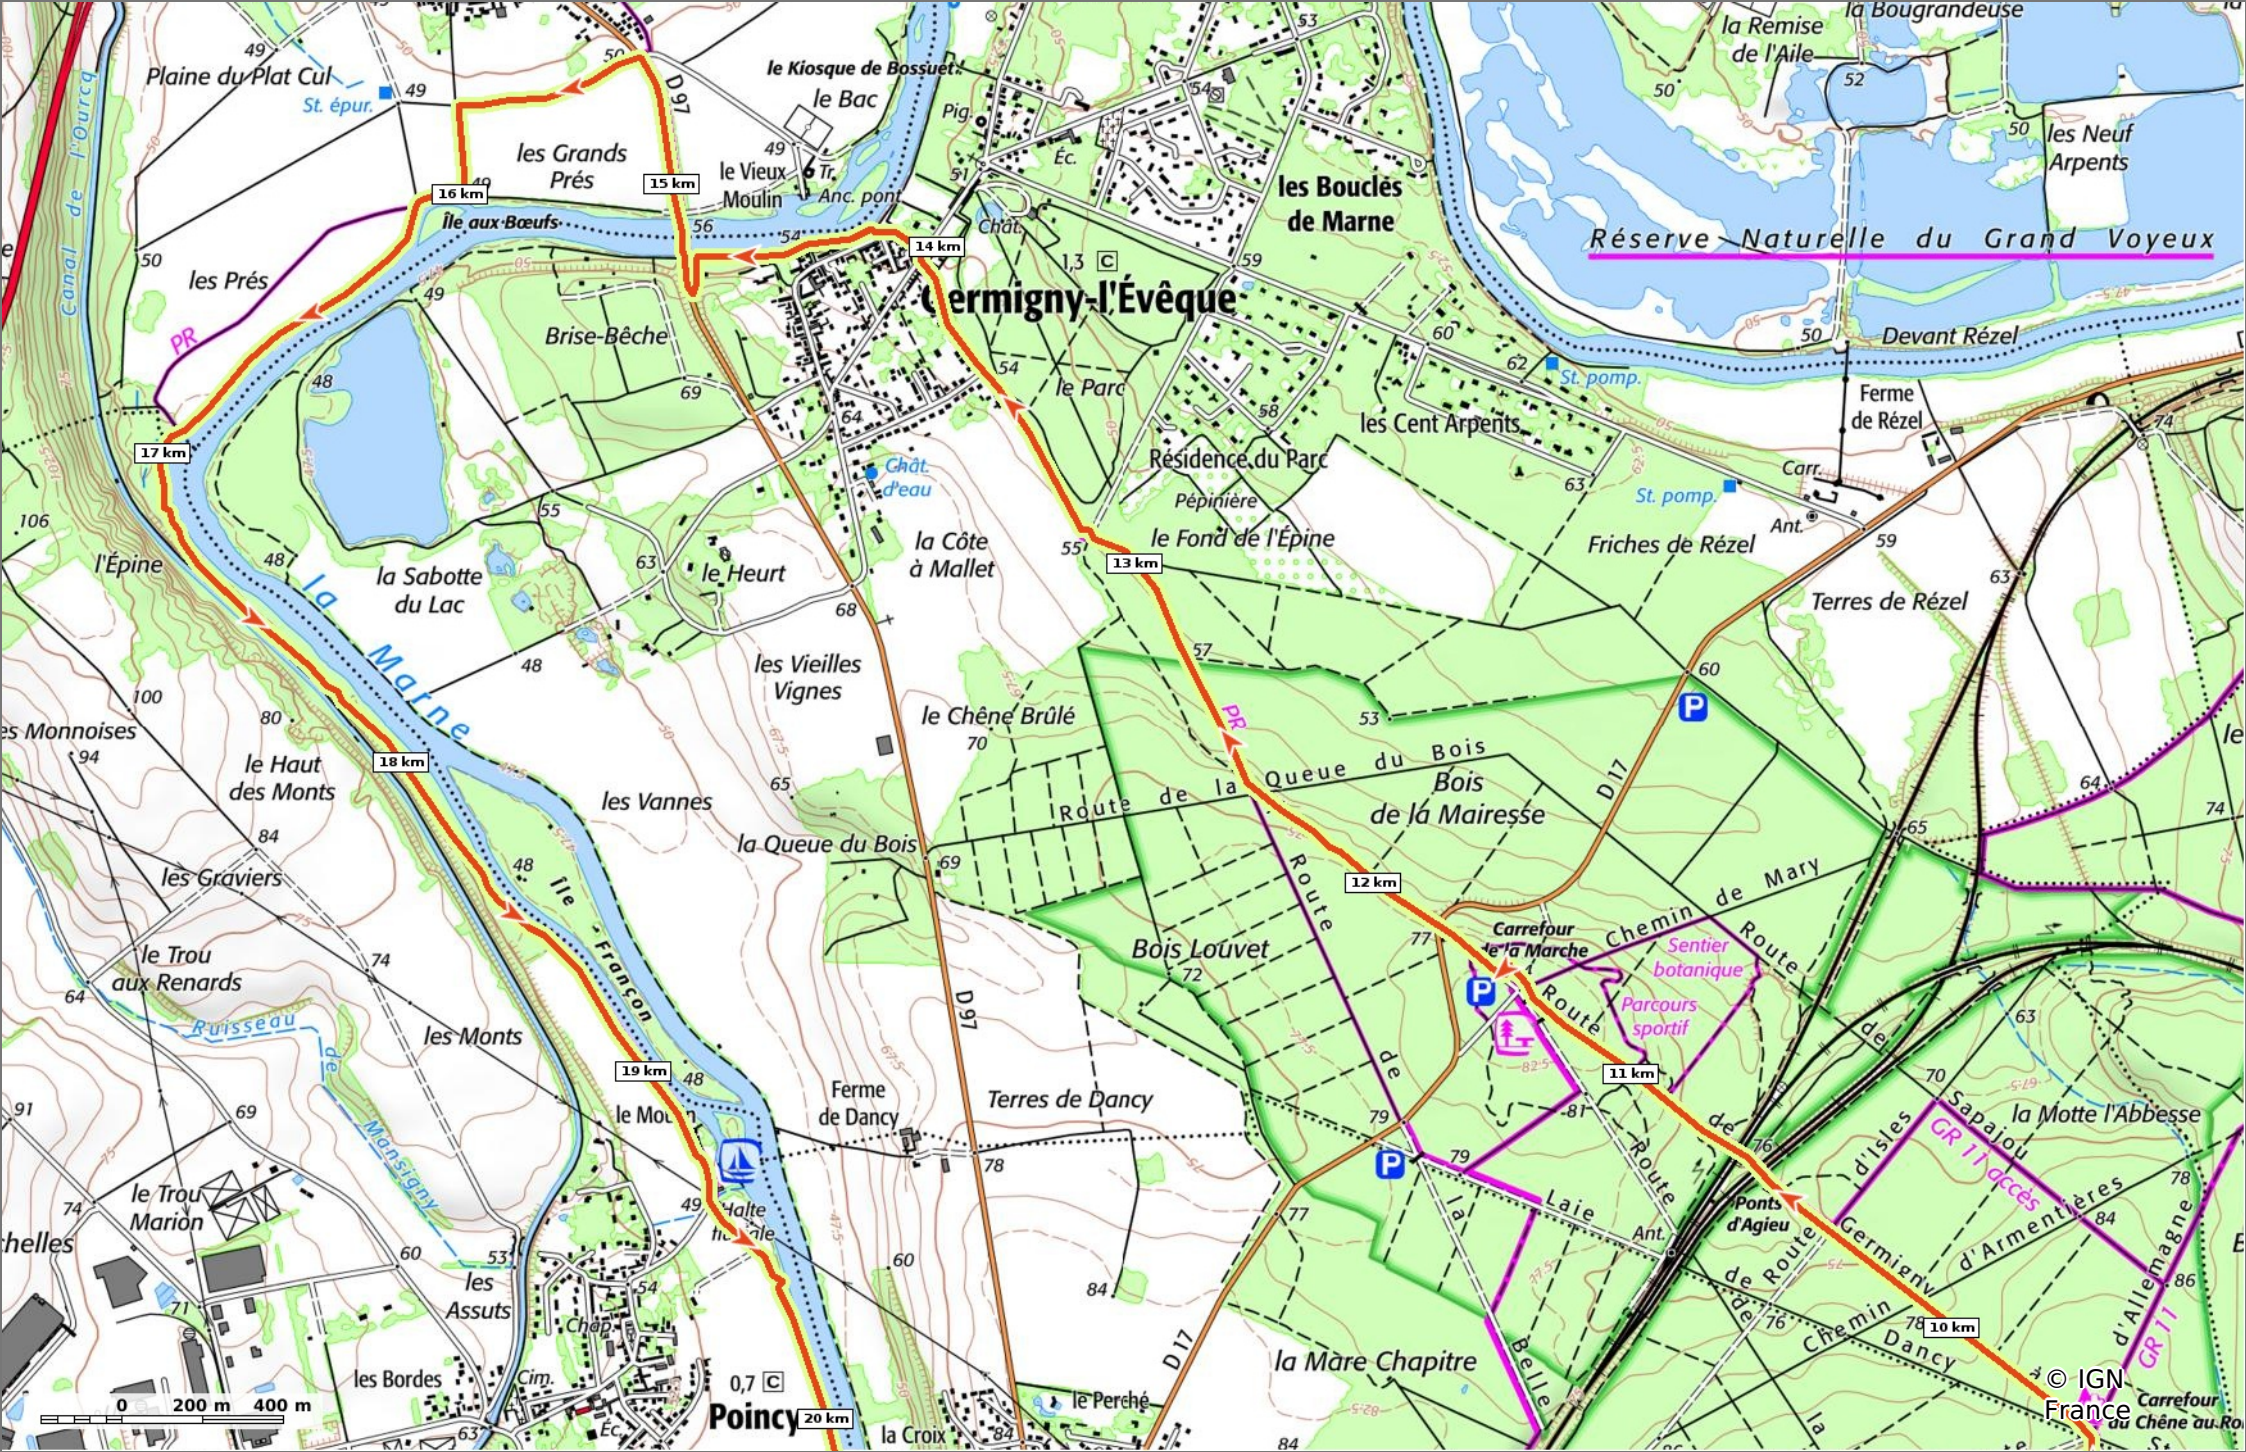

Trilport boucle 15-5-22

⬭ 22,2 km ⬆️ 44 m ⬆️ 163 m ⬆️ 235 m ⬆️ 235 m

16/05/2022 - Par Pascal.Morisseau

🚶 Marche Difficulté: Facile en 7h 3min

Sity Trail
 GET IT ON Google Play Download on the App Store

▬ ↓ > 15%
 ▬ ↓ 15% - 10%
 ▬ ↓ 10% - 5%
 ▬ à plat
 ▬ ↑ 5% - 10%
 ▬ ↑ 10% - 15%
 ▬ ↑ 15% - 30%
 ▬ ↑ > 30%

Trilport boucle 15-5-22

📏 22,2 km
📏 44 m
📏 163 m
📏 235 m
📏 235 m

🚶 Marche
Difficulté: Facile en 7h 3min

16/05/2022 - Par
 Pascal.Morisseau

GET IT ON Google Play

Trilport boucle 15-5-22

◊ 22,2 km
↗ 44 m
↘ 163 m
↗ 235 m
↘ 235 m

🚶 Marche
Difficulté: Facile en 7h 3min

16/05/2022 - Par
 Pascal.Morisseau

GET IT ON

 Download on the

© IGN France