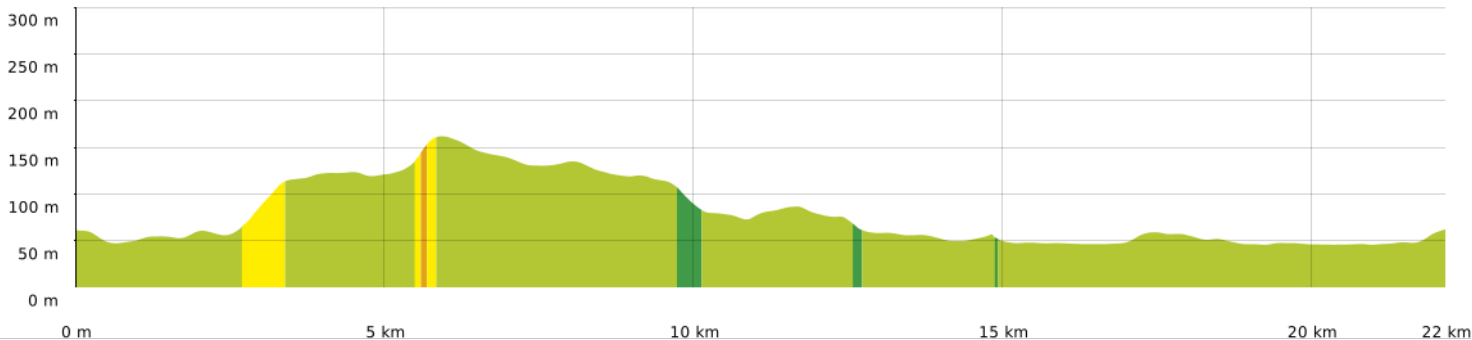

Trilport boucle 15-5-22

⬭ 22,2 km ⬆️ 44 m ⬆️ 163 m ⬆️ 235 m ⬆️ 235 m

16/05/2022 - Par Pascal.Morisseau

🚶 Marche Difficulté: Facile en 7h 3min

Sity Trail
 GET IT ON Google Play Download on the App Store

▬ ↓ > 15%
 ▬ ↓ 15% - 10%
 ▬ ↓ 10% - 5%
 ▬ à plat
 ▬ ↑ 5% - 10%
 ▬ ↑ 10% - 15%
 ▬ ↑ 15% - 30%
 ▬ ↑ > 30%

Trilport boucle 15-5-22

📏 22,2 km
📏 44 m
📏 163 m
📏 235 m
📏 235 m

🚶 Marche
Difficulté: Facile en 7h 3min

16/05/2022 - Par
 Pascal.Morisseau

GET IT ON Google Play

Trilport boucle 15-5-22

◊ 22,2 km
↗ 44 m
↘ 163 m
↗ 235 m
↘ 235 m