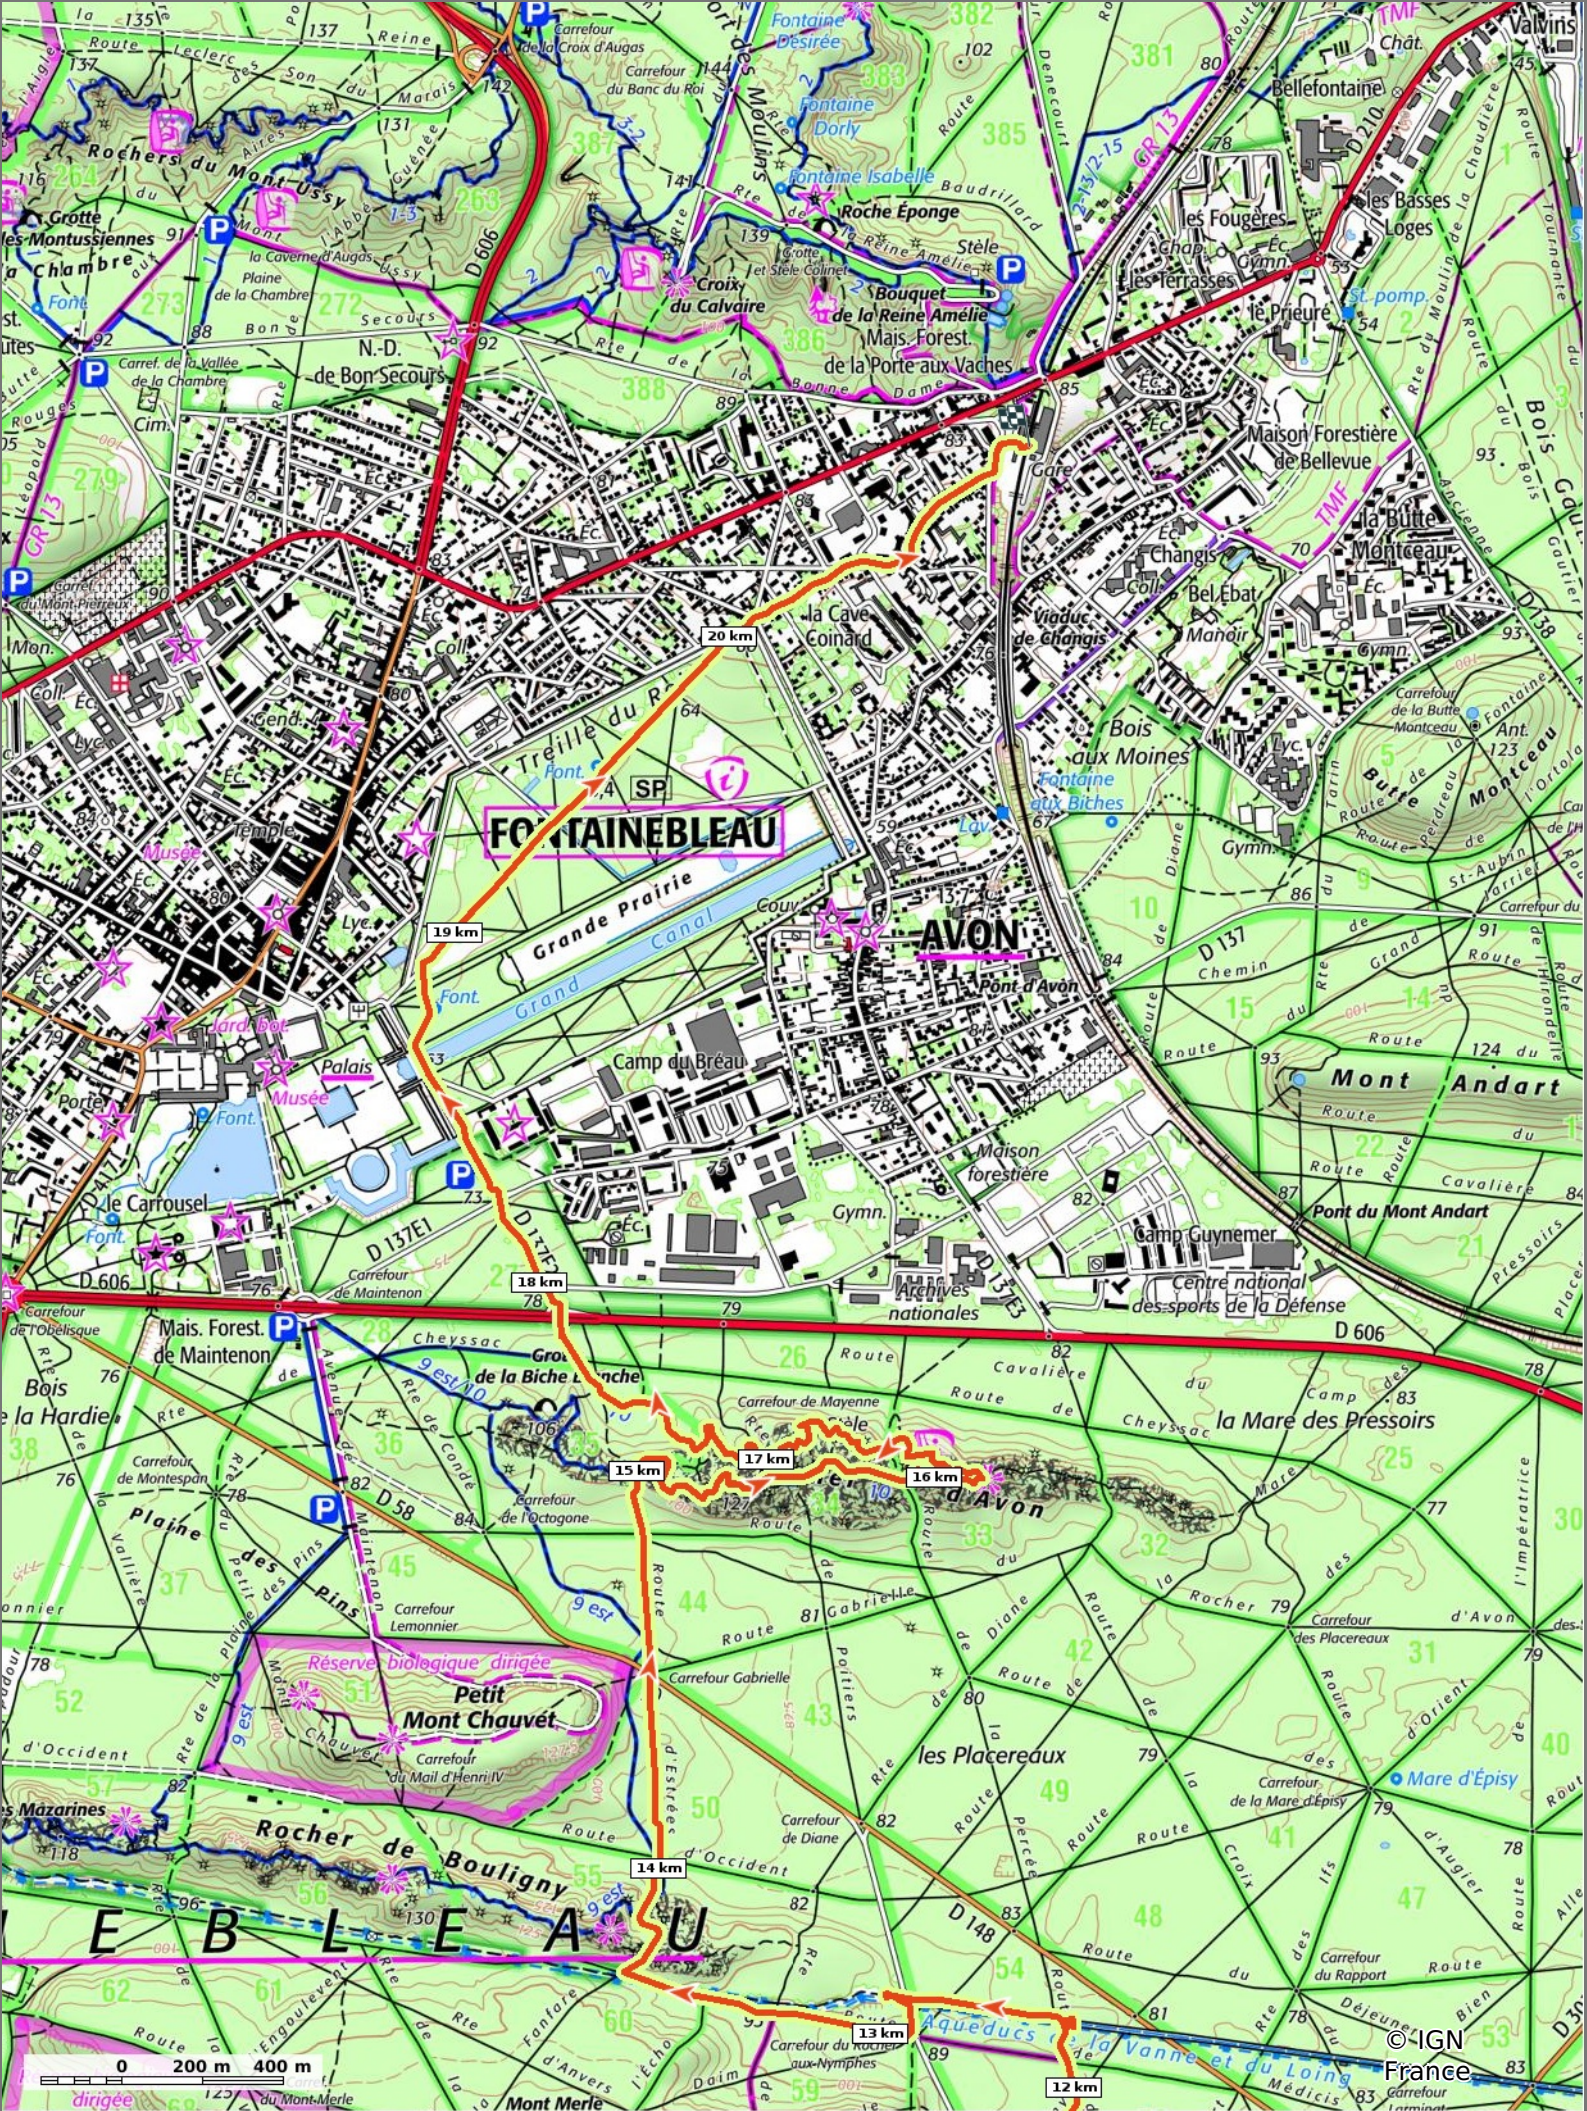

Moret-Fontainebleau-20-11-2022

📏 21,4 km
📏 54 m
📏 138 m
📏 289 m
📏 270 m

21/11/2022 - Par Pascal.Morisseau

GET IT ON Google Play

 Download on the App Store

🚶 Marche
Difficulté: Facile en 6h 48min

🟦 ↘ > 15%
🟢 ↘ 15% - 10%
🟡 ↘ 10% - 5%
🟩 à plat
🟨 ↗ 5% - 10%
🟠 ↗ 10% - 15%
🔴 ↗ 15% - 30%
🔴 ↗ > 30%

Moret-Fontainebleau-20-11-2022

◊ 21,4 km
↗ 54 m
↘ 138 m
↗ 289 m
↘ 270 m

🚶 Marche
Difficulté: Facile en 6h 48min

21/11/2022 - Par Pascal.Morisseau

© IGN France

Moret-Fontainebleau-20-11-2022

📏 21,4 km
📏 54 m
📏 138 m
📏 289 m
📏 270 m

🚶 Marche
Difficulté: Facile en 6h 48min

21/11/2022 - Par
 Pascal.Morisseau

© IGN
 France

Moret-Fontainebleau-20-11-2022

📏 21,4 km
📏 54 m
📏 138 m
📏 289 m
📏 270 m

🚶 Marche
Difficulté: Facile en 6h 48min

21/11/2022 - Par
 Pascal.Morisseau