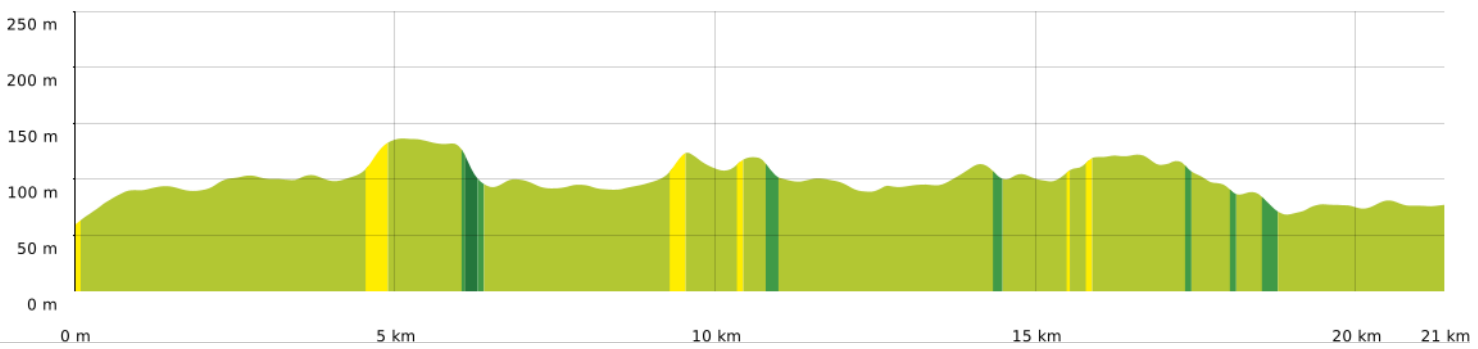

Moret-Fontainebleau-20-11-2022

📏 21,4 km
📏 54 m
📏 138 m
📏 289 m
📏 270 m

21/11/2022 - Par Pascal.Morisseau

GET IT ON Google Play

 Download on the App Store

🚶 Marche
Difficulté: Facile en 6h 48min

🟦 ↘ > 15%
🟢 ↘ 15% - 10%
🟡 ↘ 10% - 5%
🟩 à plat
🟨 ↗ 5% - 10%
🟠 ↗ 10% - 15%
🔴 ↗ 15% - 30%
🔴 ↗ > 30%

Moret-Fontainebleau-20-11-2022

◊ 21,4 km
↗ 54 m
↘ 138 m
↗ 289 m
↘ 270 m

🚶 Marche
Difficulté: Facile en 6h 48min

21/11/2022 - Par Pascal.Morisseau

© IGN France

Moret-Fontainebleau-20-11-2022

📏 21,4 km
📏 54 m
📏 138 m
📏 289 m
📏 270 m

🚶 Marche
Difficulté: Facile en 6h 48min

21/11/2022 - Par
 Pascal.Morisseau

© IGN
 France

Moret-Fontainebleau-20-11-2022

📏 21,4 km
📏 54 m
📏 138 m
📏 289 m
📏 270 m

🚶 Marche
Difficulté: Facile en 6h 48min

21/11/2022 - Par
 Pascal.Morisseau