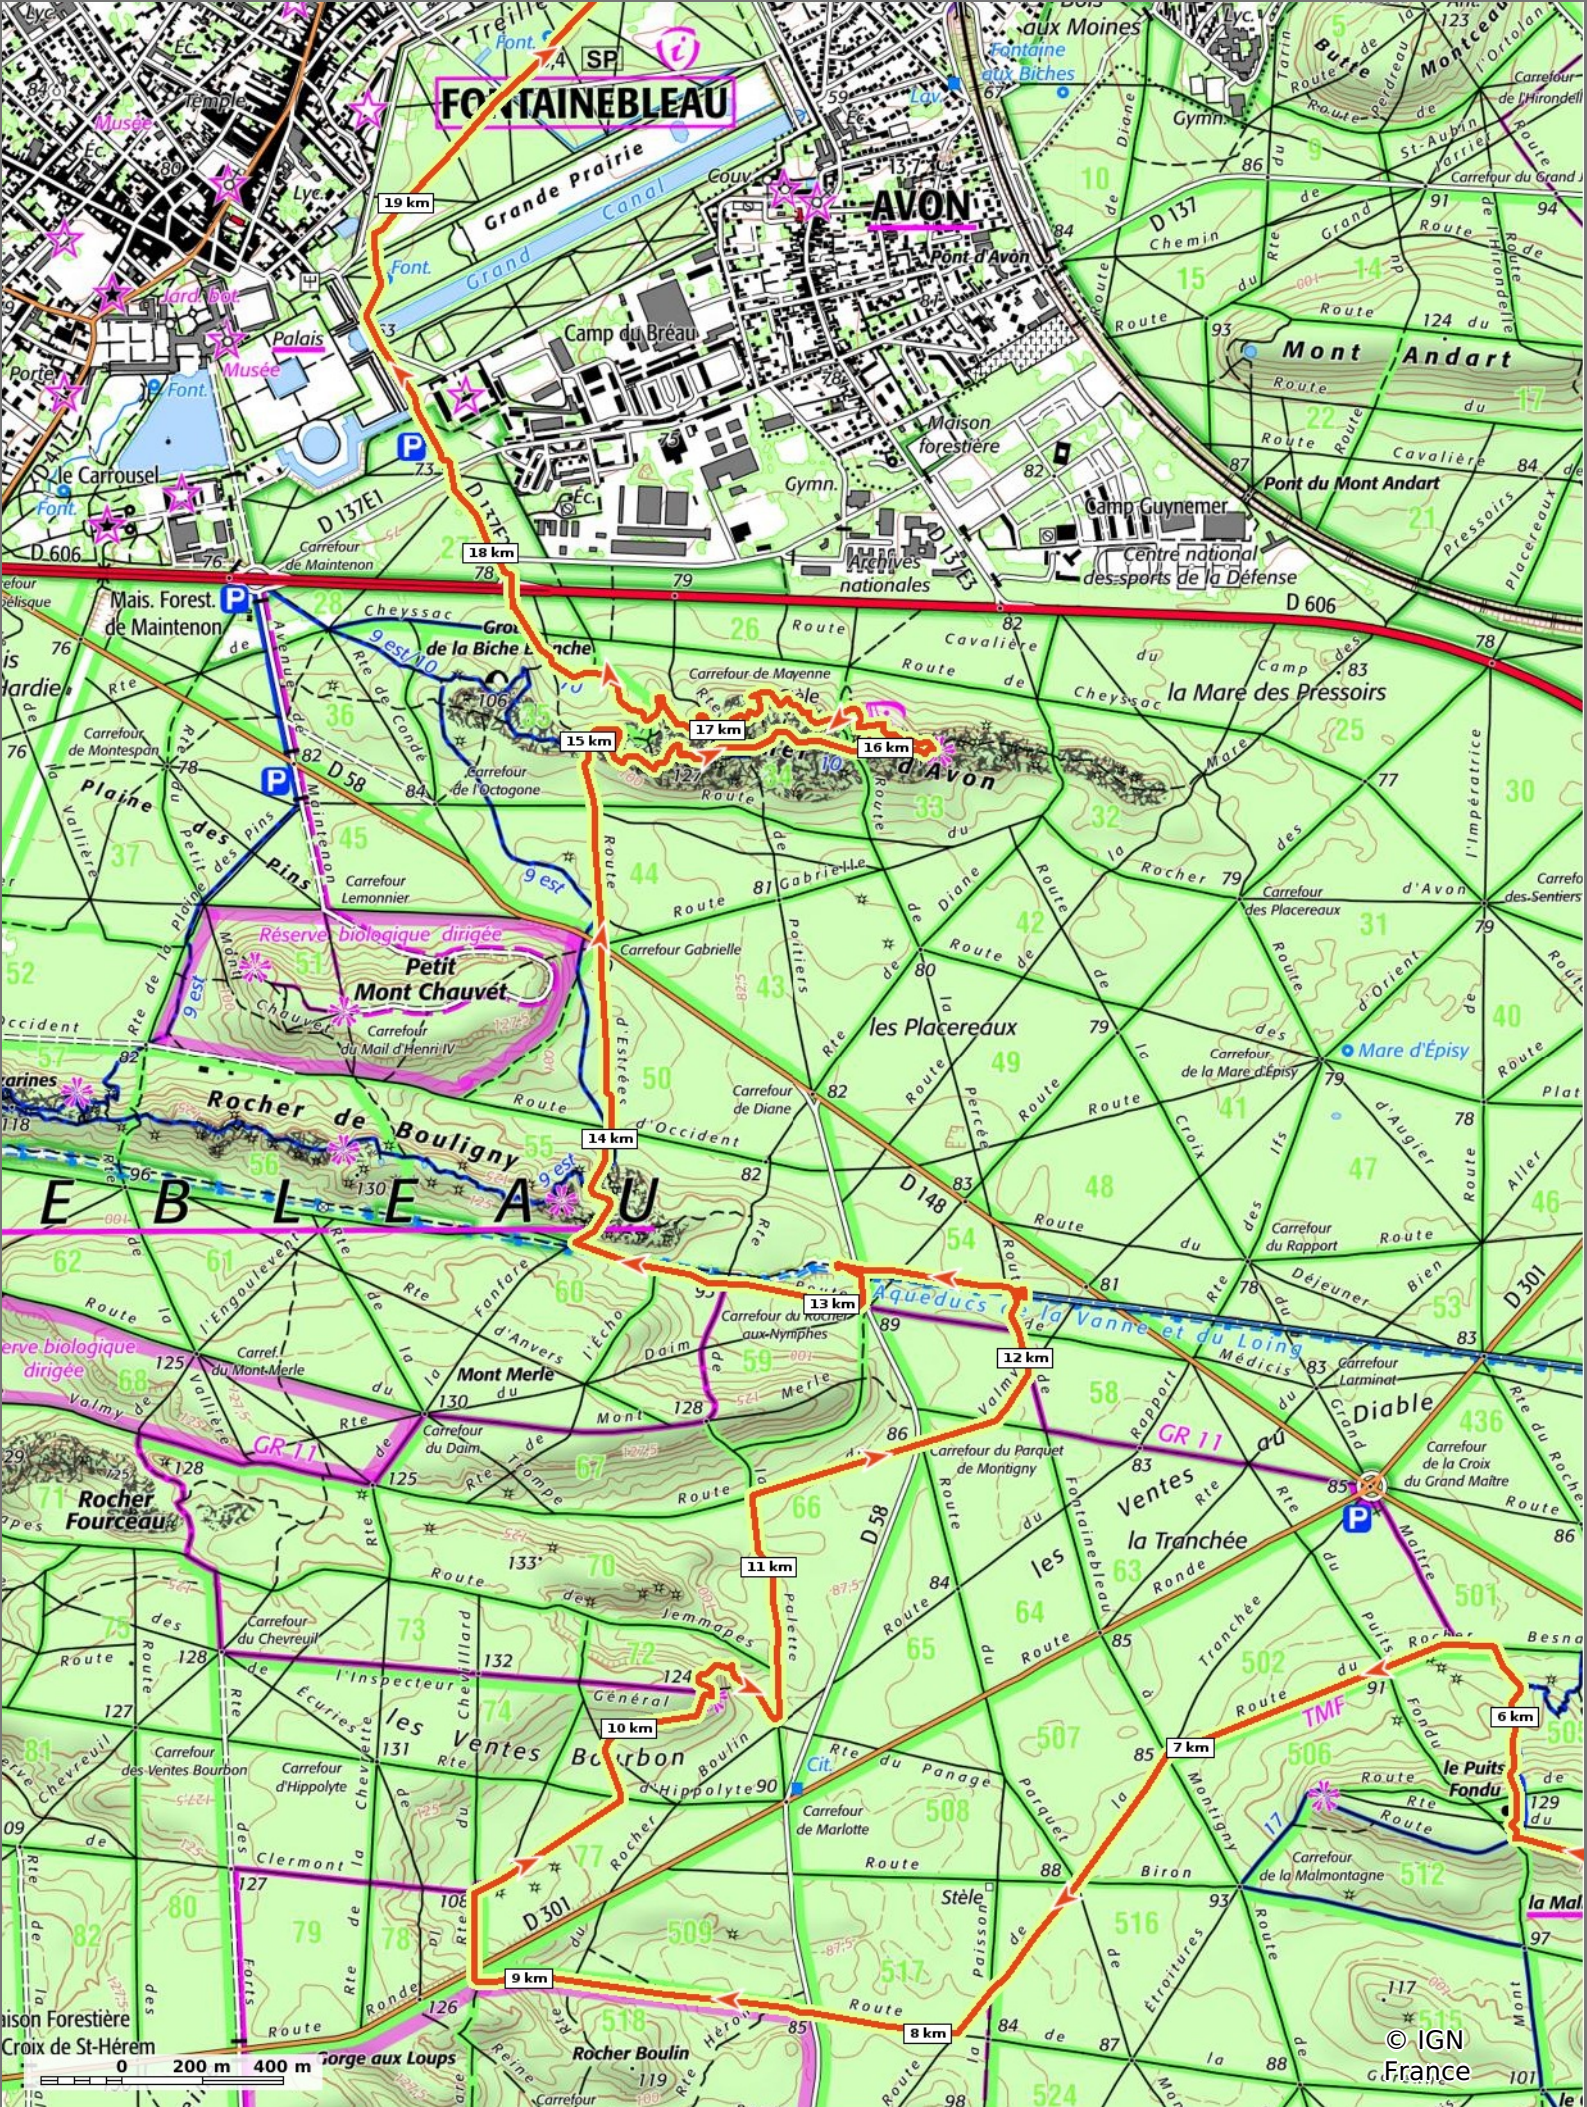

Moret-Fontainebleau-20-11-2022

📏 21,4 km
📏 54 m
📏 138 m
📏 289 m
📏 270 m

21/11/2022 - Par Pascal.Morisseau

GET IT ON Google Play

 Download on the App Store

🚶 Marche
Difficulté: Facile en 6h 48min

🟦 ↘ > 15%
🟢 ↘ 15% - 10%
🟡 ↘ 10% - 5%
🟩 à plat
🟨 ↗ 5% - 10%
🟠 ↗ 10% - 15%
🔴 ↗ 15% - 30%
🔴 ↗ > 30%

Moret-Fontainebleau-20-11-2022

◊ 21,4 km
↗ 54 m
↘ 138 m
↗ 289 m
↘ 270 m

🚶 Marche
Difficulté: Facile en 6h 48min

21/11/2022 - Par Pascal.Morisseau

© IGN France

Moret-Fontainebleau-20-11-2022

📏 21,4 km
📏 54 m
📏 138 m
📏 289 m
📏 270 m

🚶 Marche
Difficulté: Facile en 6h 48min

21/11/2022 - Par
 Pascal.Morisseau

© IGN
 France

Moret-Fontainebleau-20-11-2022

📏 21,4 km
📏 54 m
📏 138 m
📏 289 m
📏 270 m

🚶 Marche
Difficulté: Facile en 6h 48min

21/11/2022 - Par
 Pascal.Morisseau