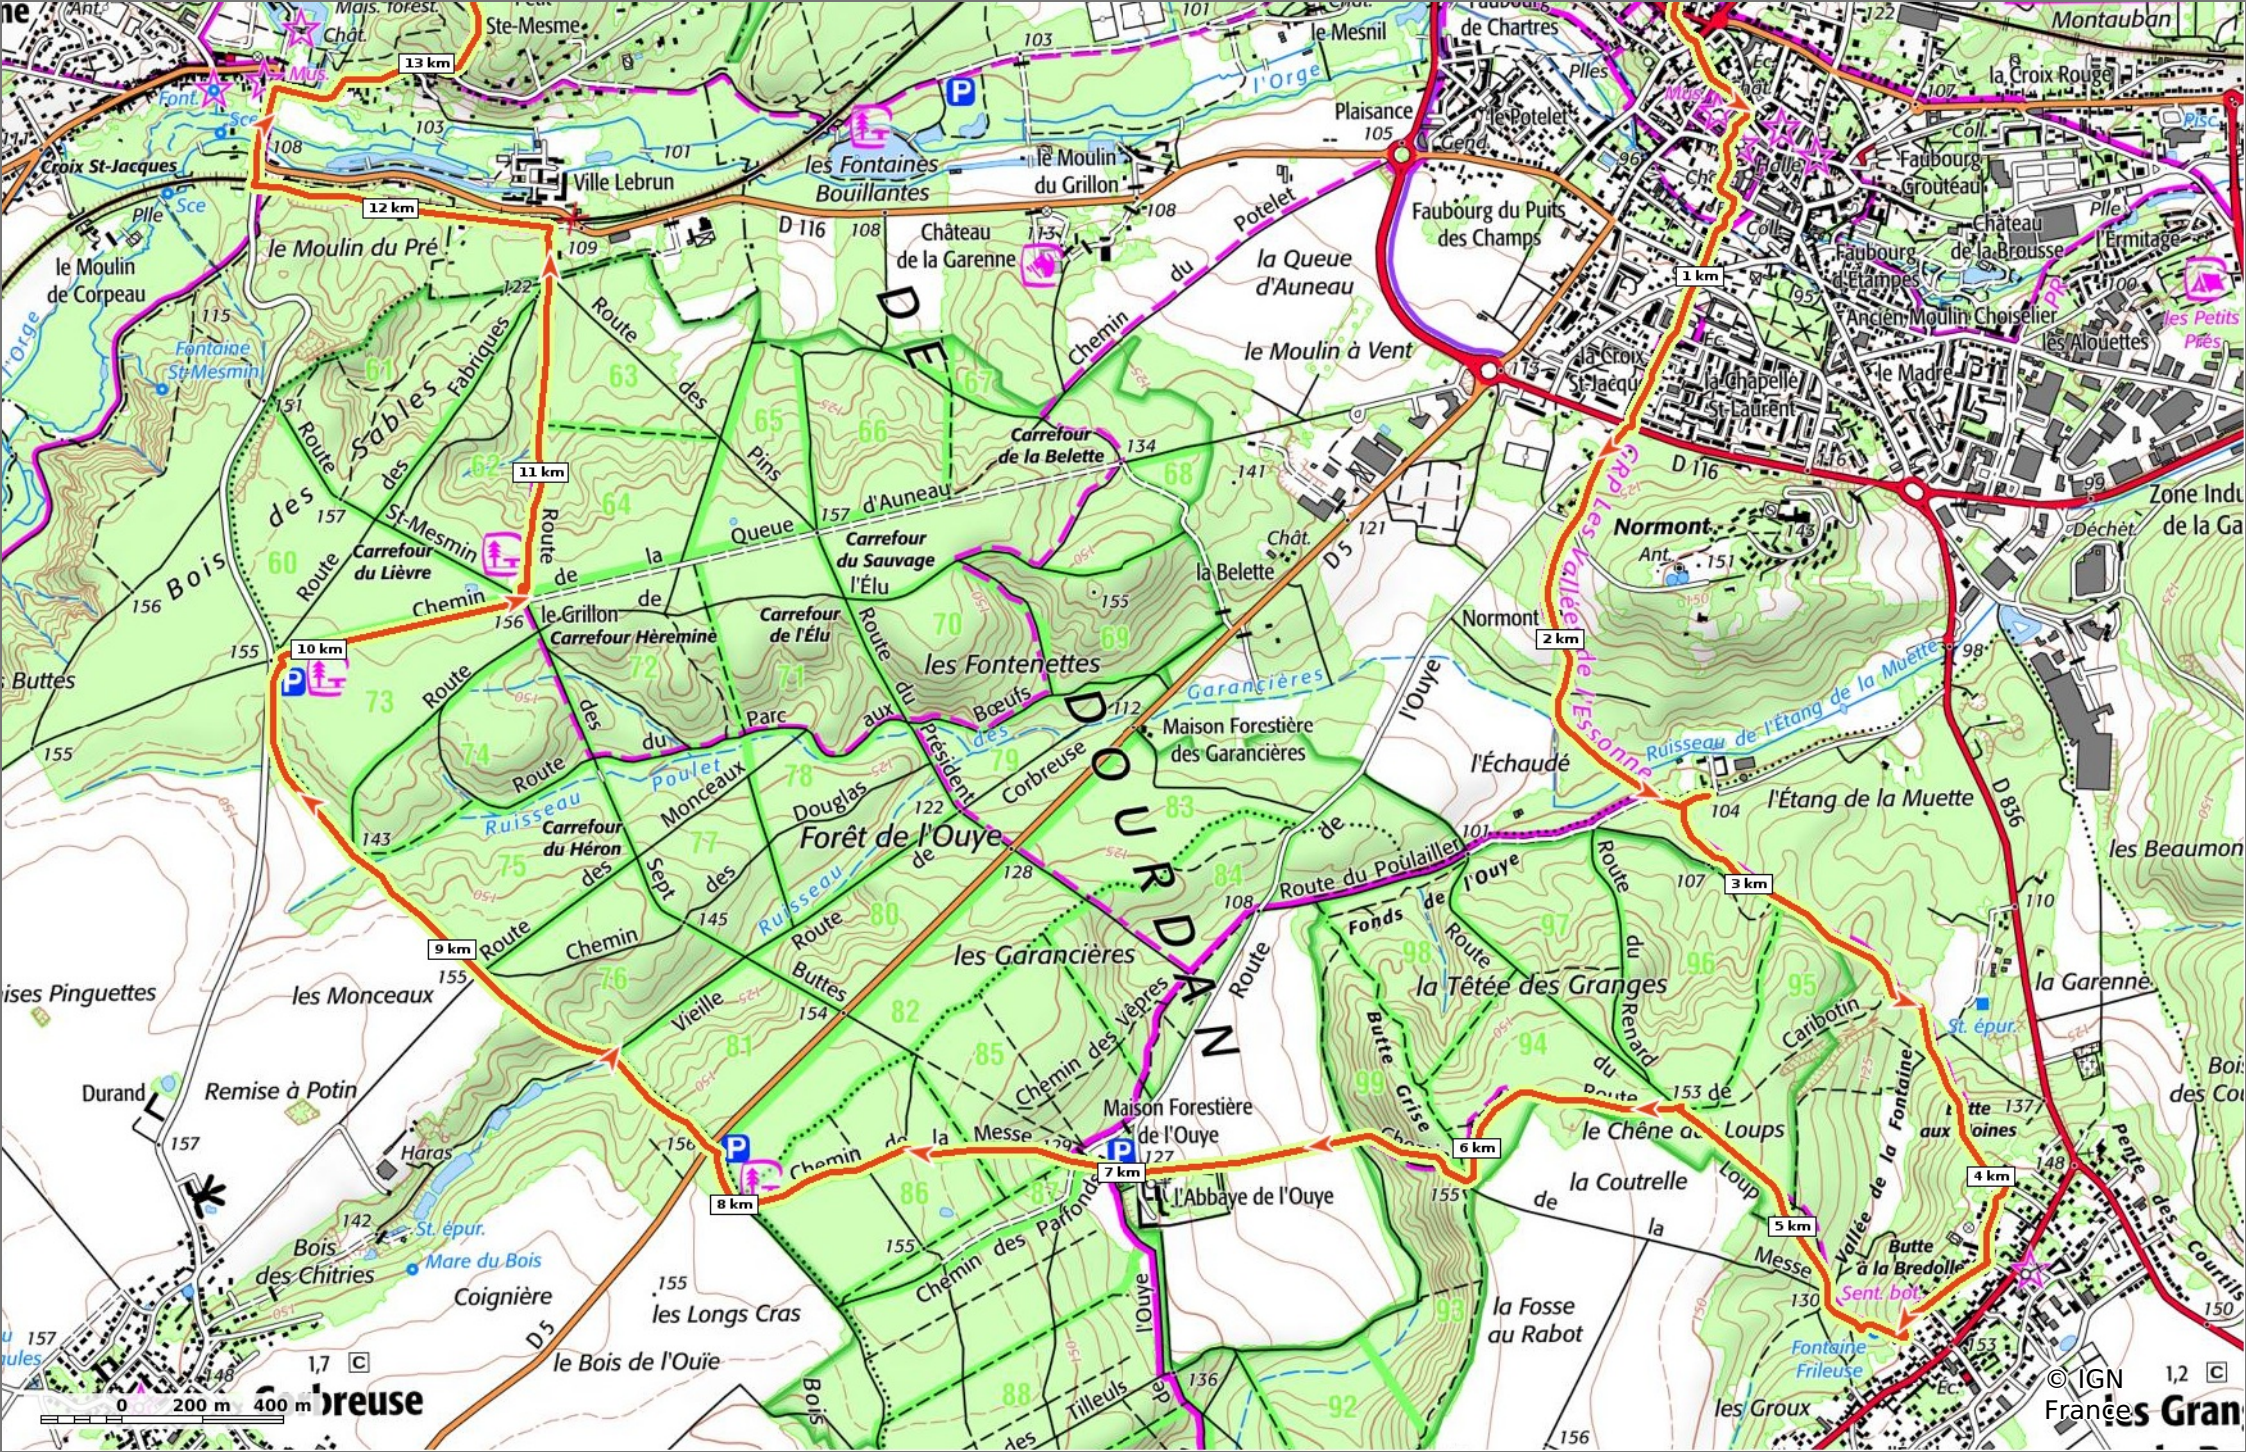

**Dourdan boucle 8-1-2023**

📏 20,1 km
📈 94 m
📉 173 m
↗️ 359 m
↘️ 359 m

09/01/2023 - Par Pascal.Morisseau

🚶 Marche Difficulté: Facile en 6h 32min

GET IT ON Google Play

🔴 ↗️ > 15%
🟠 ↗️ 15% - 10%
🟡 ↗️ 10% - 5%
🟢 à plat
🟡 ↘️ 5% - 10%
🟠 ↘️ 10% - 15%
🔴 ↘️ 15% - 30%
🔴 ↘️ > 30%

### Dourdan boucle 8-1-2023

📏 20,1 km
🏔️ 94 m
🏔️ 173 m
🏔️ 359 m
🏔️ 359 m

👤 Marche
📊 Difficulté: Facile en 6h 32min

09/01/2023 - Par Pascal.Morisseau

GET IT ON Google Play
   
 Download on the App Store

© IGN France

### Dourdane boucle 8-1-2023

📏 20,1 km
📏 94 m
📏 173 m
📏 359 m
📏 359 m

🚶 Marche
Difficulté: Facile en 6h 32min

09/01/2023 - Par Pascal.Morisseau