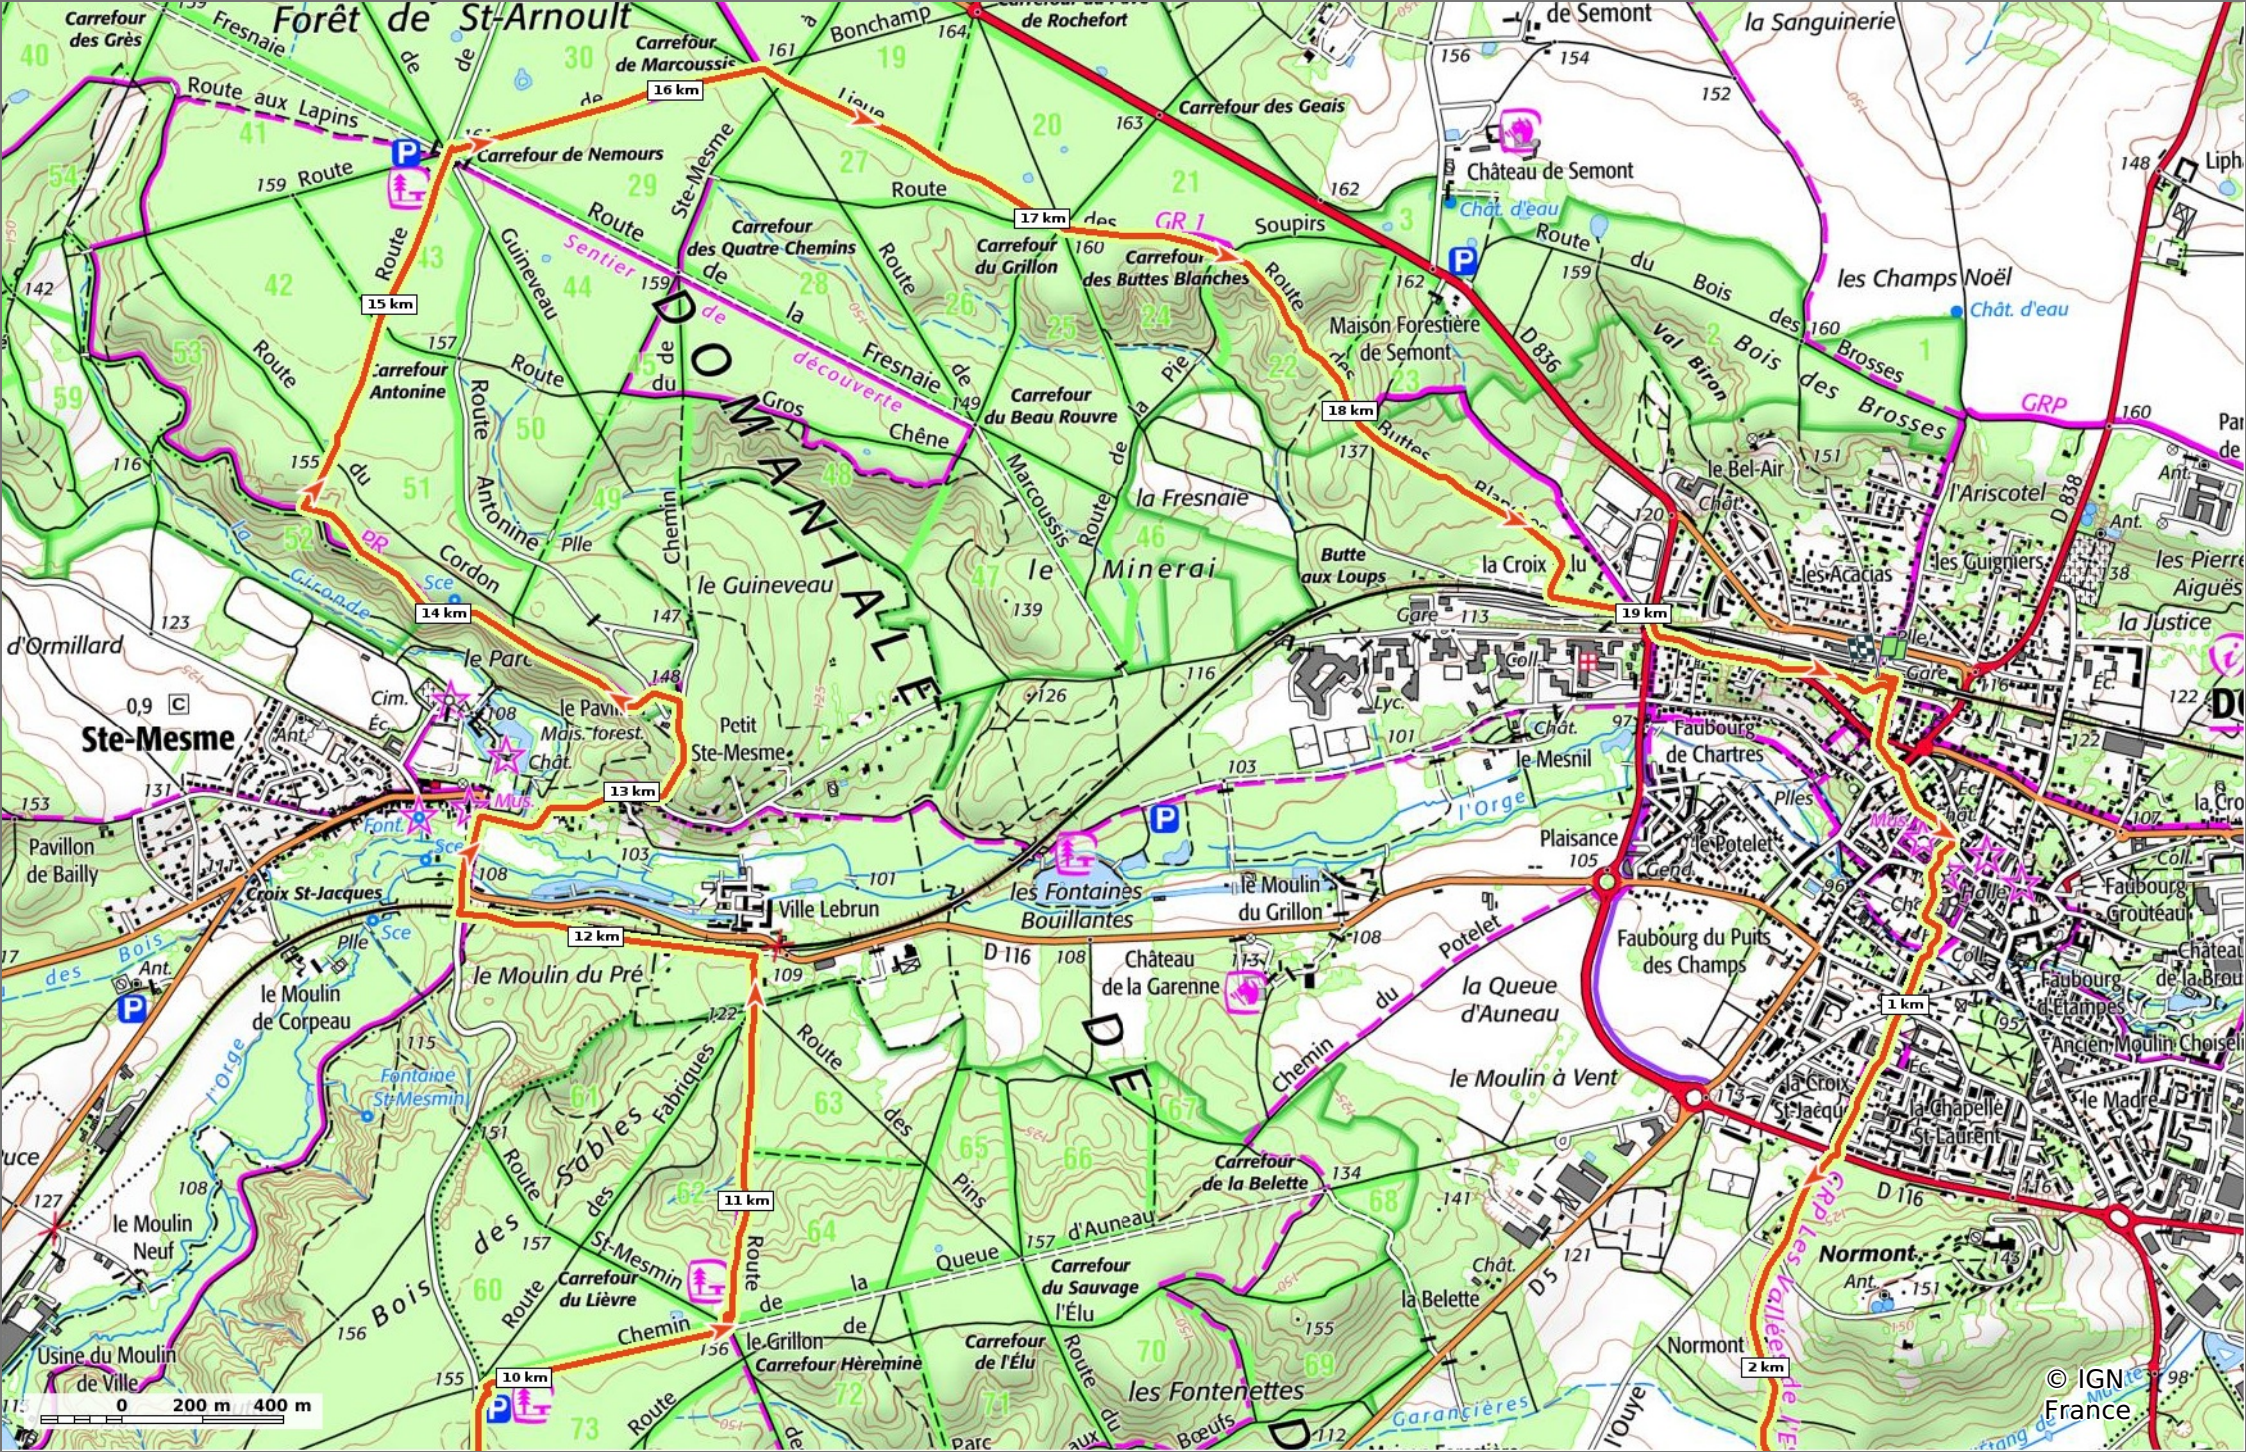

**Dourdan boucle 8-1-2023**

📏 20,1 km
📈 94 m
📉 173 m
↗️ 359 m
↘️ 359 m

09/01/2023 - Par Pascal.Morisseau

🚶 Marche Difficulté: Facile en 6h 32min

GET IT ON Google Play

🔴 ↗️ > 15%
🟠 ↗️ 15% - 10%
🟡 ↗️ 10% - 5%
🟢 à plat
🟡 ↘️ 5% - 10%
🟠 ↘️ 10% - 15%
🔴 ↘️ 15% - 30%
🔴 ↘️ > 30%

### Dourdan boucle 8-1-2023

📏 20,1 km
🏔️ 94 m
🏔️ 173 m
🏔️ 359 m
🏔️ 359 m

👤 Marche
📊 Difficulté: Facile en 6h 32min

09/01/2023 - Par Pascal.Morisseau

GET IT ON Google Play
   
 Download on the App Store

© IGN France

### Dourdane boucle 8-1-2023

📏 20,1 km
📏 94 m
📏 173 m
📏 359 m
📏 359 m

🚶 Marche
Difficulté: Facile en 6h 32min

09/01/2023 - Par Pascal.Morisseau