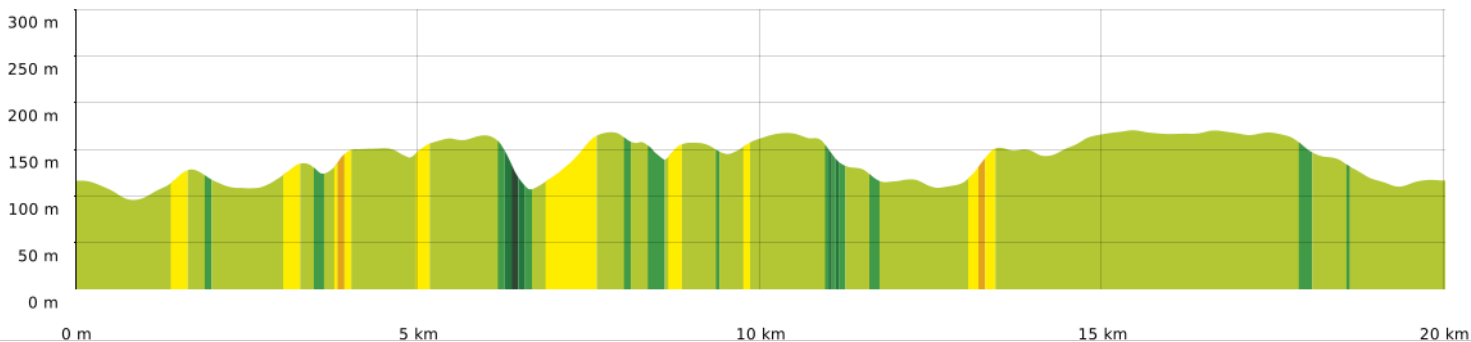

**Dourdan boucle 8-1-2023**

📏 20,1 km
📈 94 m
📉 173 m
↗️ 359 m
↘️ 359 m

09/01/2023 - Par Pascal.Morisseau

🚶 Marche Difficulté: Facile en 6h 32min

GET IT ON Google Play

🔴 ↗️ > 15%
🟠 ↗️ 15% - 10%
🟡 ↗️ 10% - 5%
🟢 à plat
🟡 ↘️ 5% - 10%
🟠 ↘️ 10% - 15%
🔴 ↘️ 15% - 30%
🔴 ↘️ > 30%

### Dourdan boucle 8-1-2023

📏 20,1 km
🏔️ 94 m
🏔️ 173 m
🏔️ 359 m
🏔️ 359 m

👤 Marche
📊 Difficulté: Facile en 6h 32min

09/01/2023 - Par Pascal.Morisseau

GET IT ON Google Play
   
 Download on the App Store

© IGN France

### Dourdane boucle 8-1-2023

📏 20,1 km
📏 94 m
📏 173 m
📏 359 m
📏 359 m

🚶 Marche
Difficulté: Facile en 6h 32min

09/01/2023 - Par Pascal.Morisseau