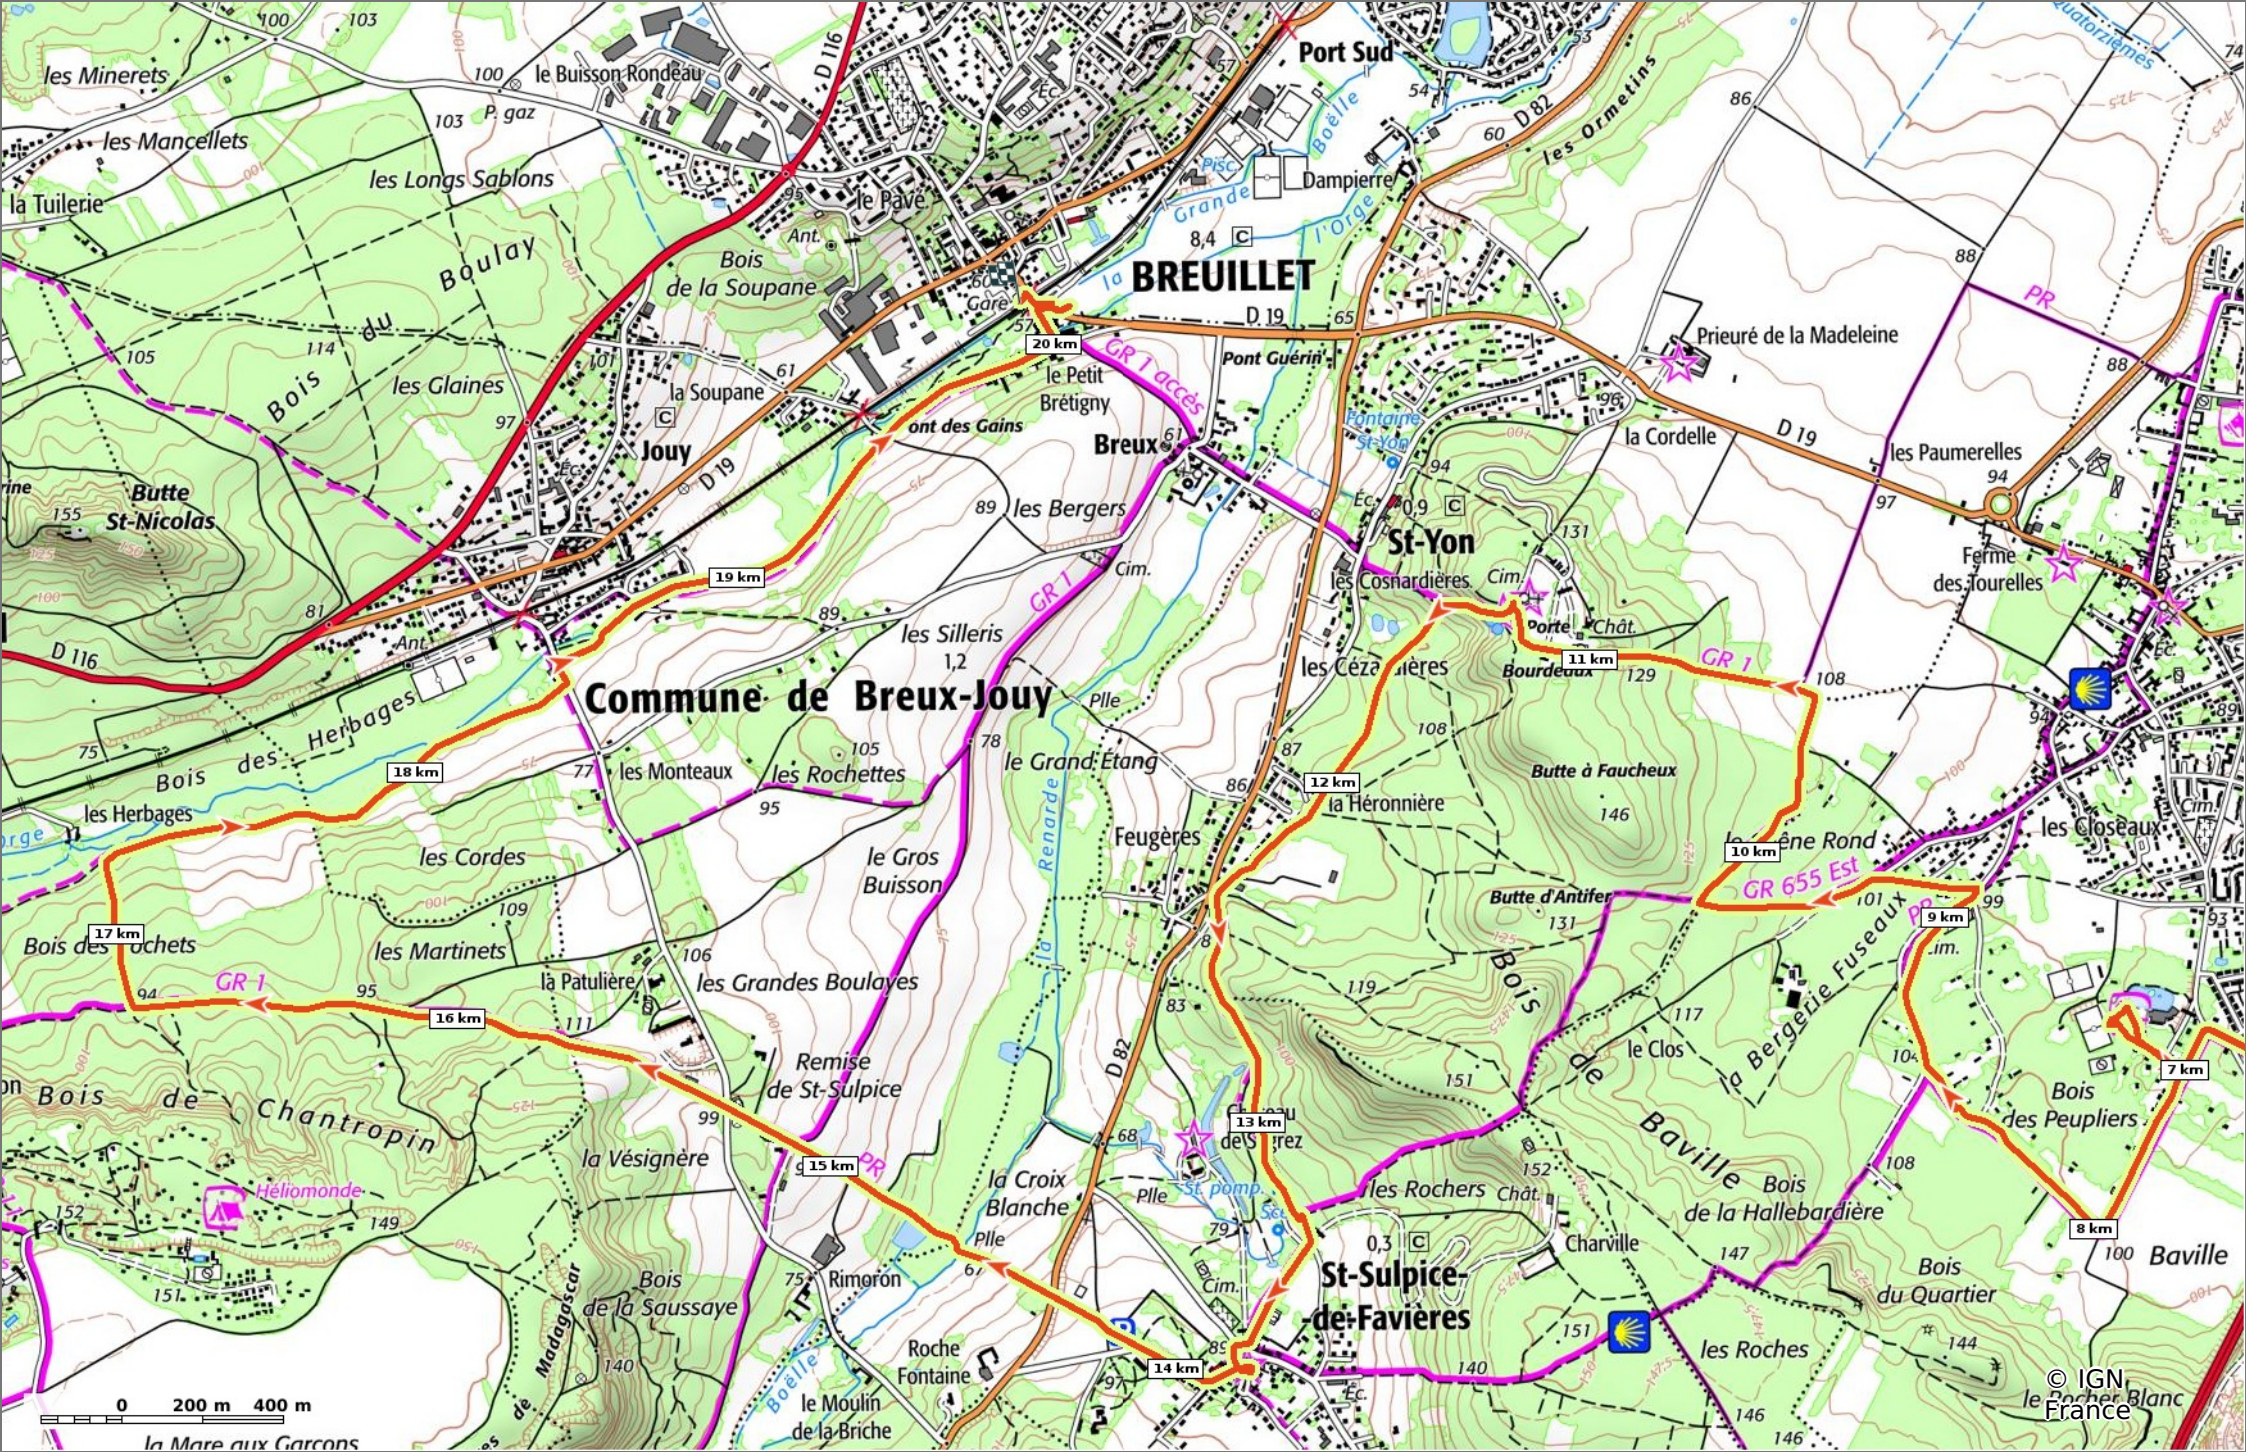

**Chamarande-Breuillet 22-1-2023**

📏 20,6 km
📏 56 m
📏 150 m
📏 283 m
📏 312 m

👤 Marche Difficulté: Facile en 5h 59min

23/01/2023 - Par  
 Pascal.Morisseau

**Chamarande-Breuillet 22-1-2023**

◊ 20,6 km
↗ 56 m
↘ 150 m
↗ 283 m
↘ 312 m

🚶 Marche
Difficulté: Facile en 5h 59min

23/01/2023 - Par Pascal.Morisseau

© IGN  
le Paroche Blanc  
France