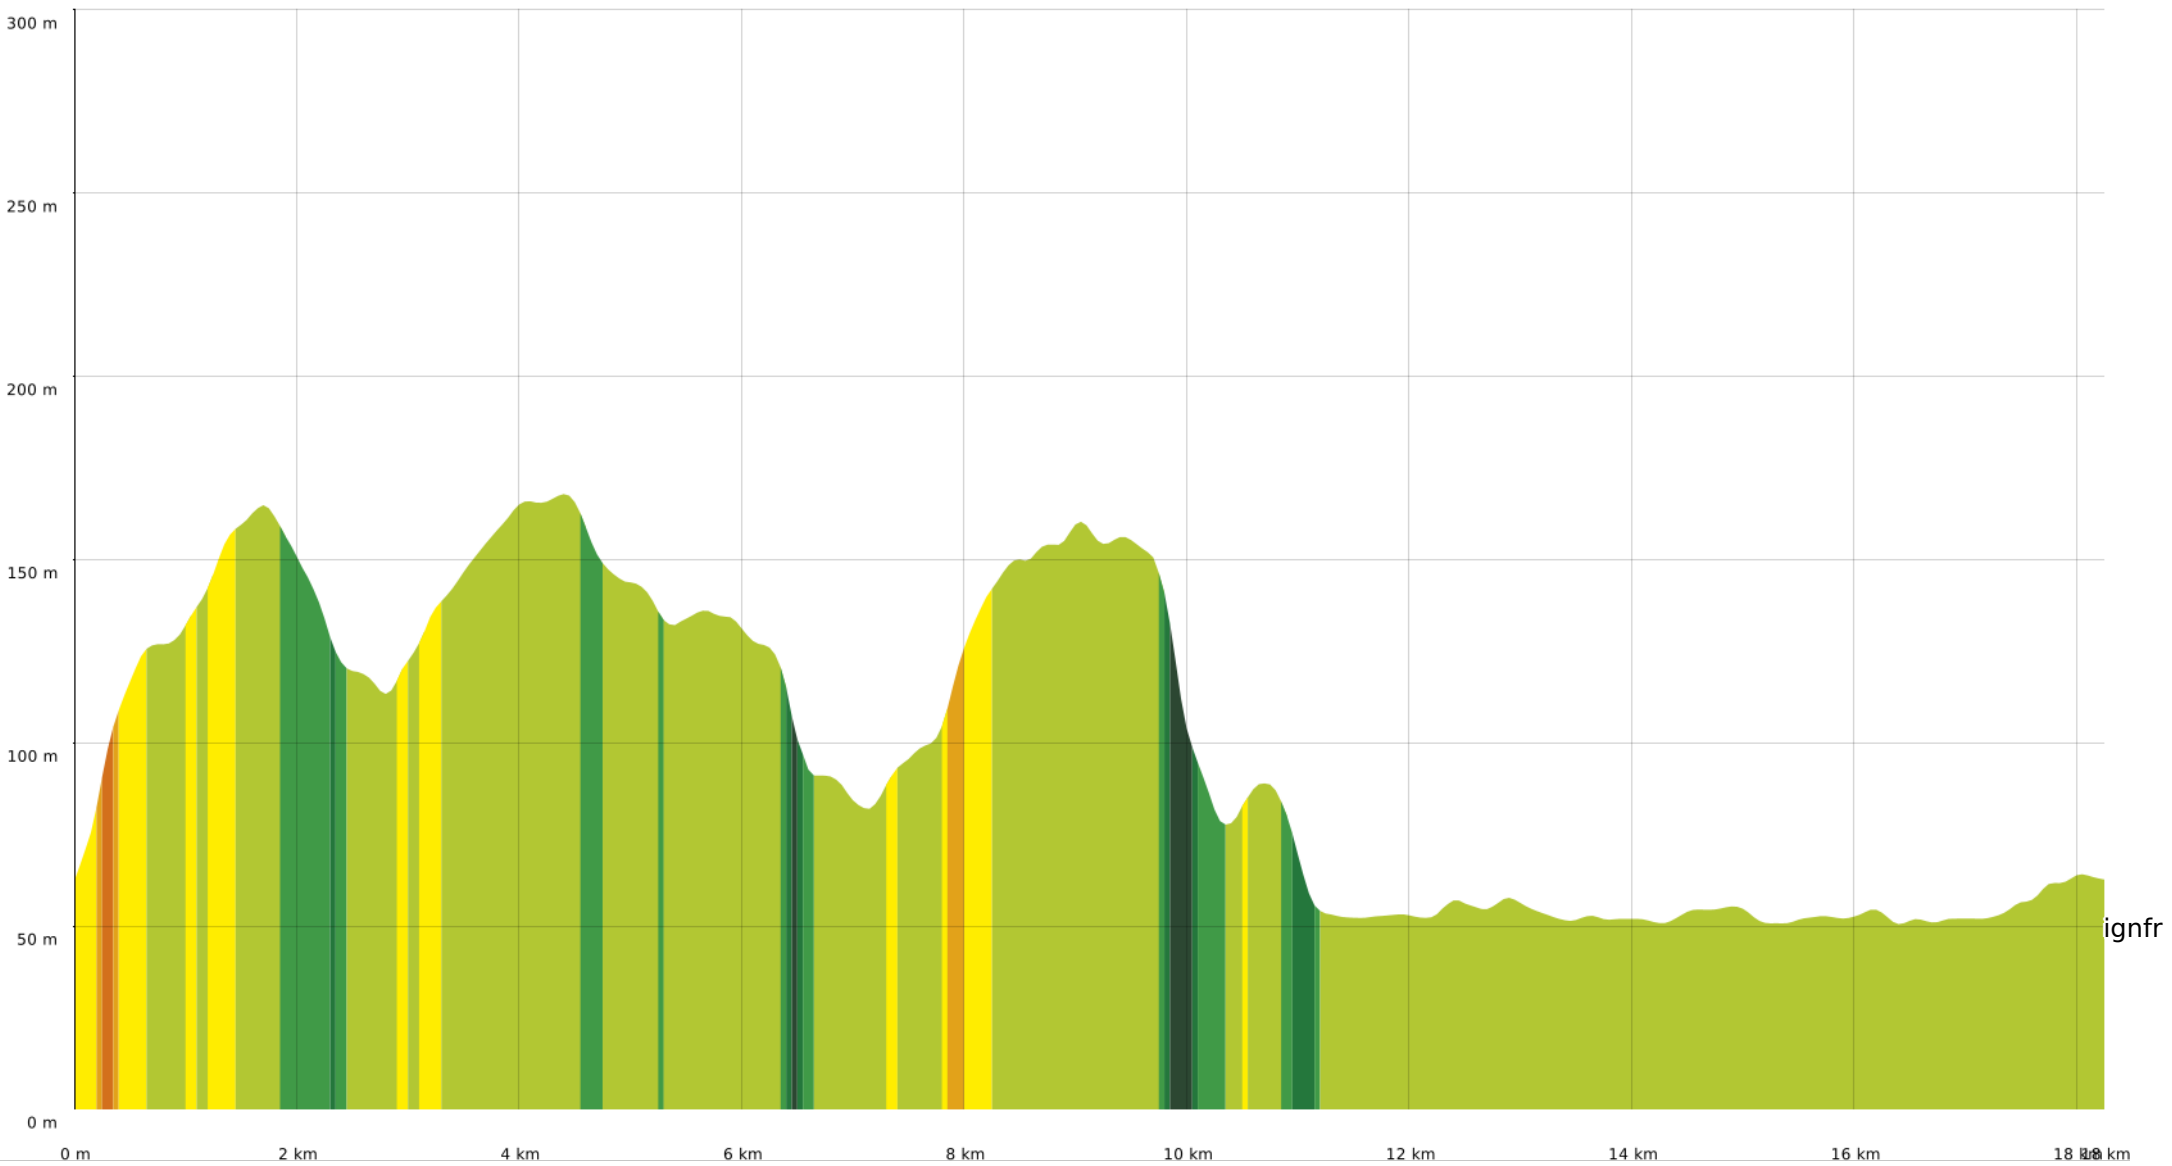

▀ ↓ > 15%   ▀ ↓ 15% - 10%   ▀ ↓ 10% - 5%   ▀ à plat   ▀ ↑ 5% - 10%   ▀ ↑ 10% - 15%   ▀ ↑ 15% - 30%   ▀ ↑ > 30%

# Les meulières de La Ferté sous Jouarre

📍 18,3 km

📈 50 m

📈 170 m

📈 317 m

📉 321 m

🚶 Marche Difficulté: Très difficile en 4h 55min

20/02/2023 - Par Annie Leduc