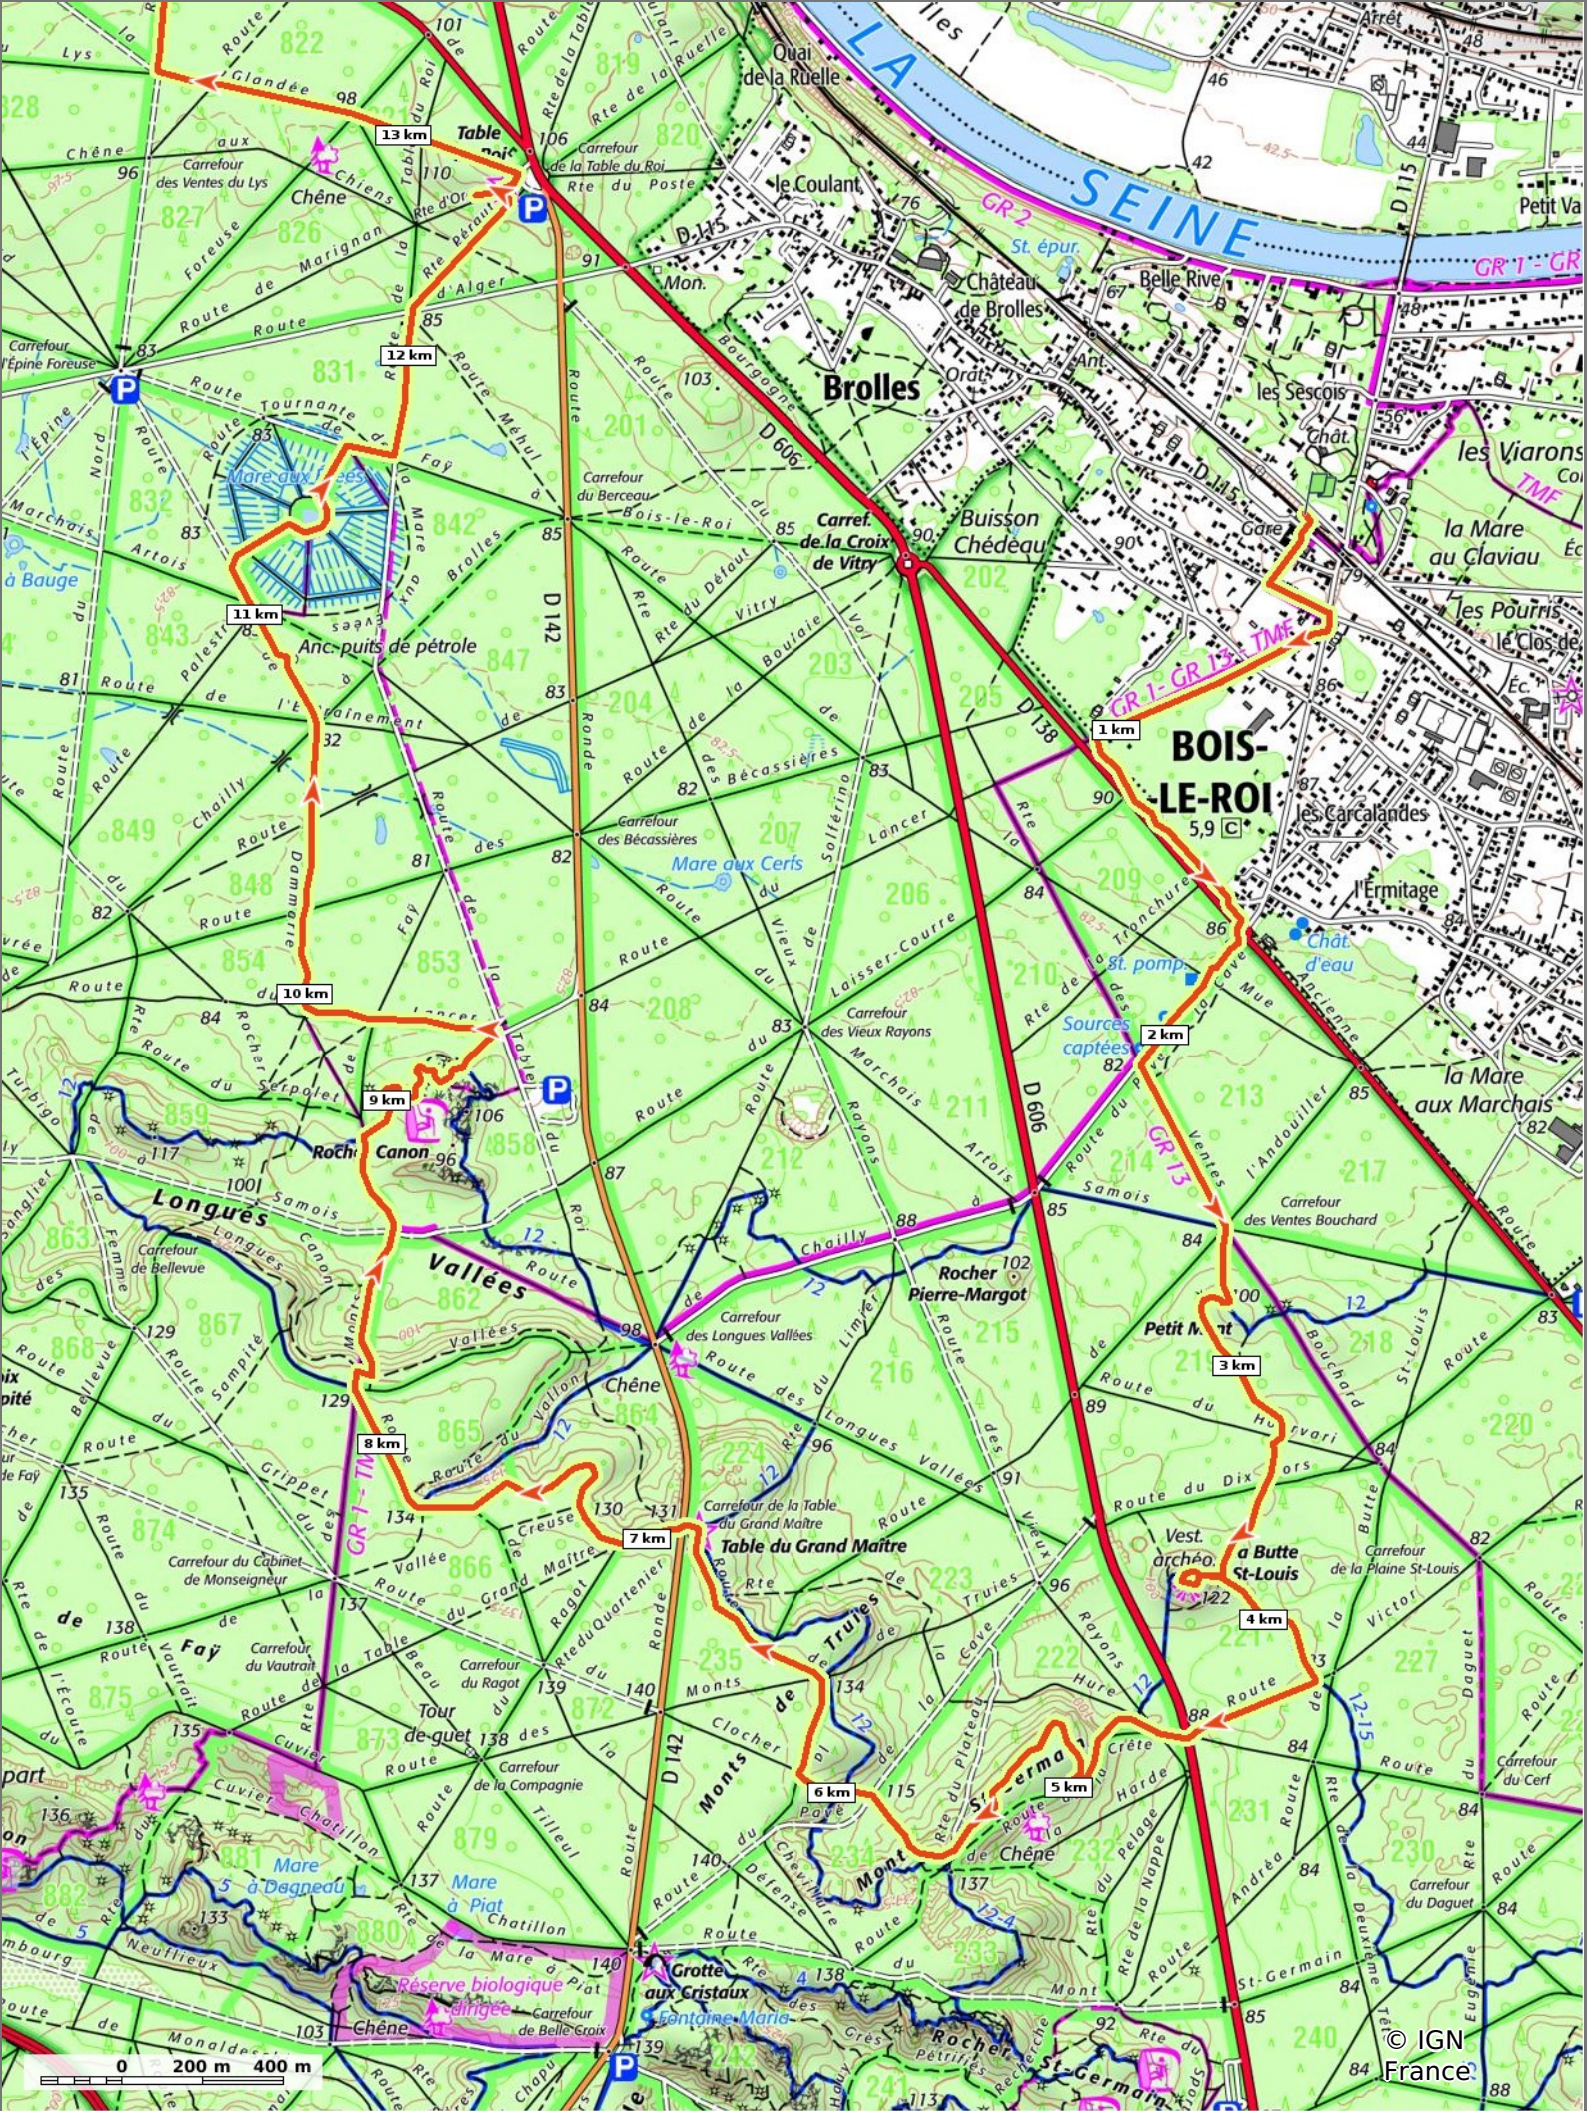

BoisLeRoi-Melun-26-3-2023

◊ 19,3 km ↗ 51 m ↘ 148 m ↗ 209 m ↘ 235 m

🚶 Marche Difficulté: Facile en 5h 50min

27/03/2023 - Par Pascal.Morisseau

■ ↓ > 15%
 ■ ↓ 15% - 10%
 ■ ↓ 10% - 5%
 ■ à plat
 ■ ↑ 5% - 10%
 ■ ↑ 10% - 15%
 ■ ↑ 15% - 30%
 ■ ↑ > 30%

BoisLeRoi-Melun-26-3-2023

◊ 19,3 km ↖ 51 m ↗ 148 m ↘ 209 m ↙ 235 m

🚶 Marche Difficulté: Facile en 5h 50min

27/03/2023 - Par
Pascal.Morisseau

BoisLeRoi-Melun-26-3-2023

◊ 19,3 km ↖ 51 m ↗ 148 m ↘ 209 m ↙ 235 m

🚶 Marche Difficulté: Facile en 5h 50min

27/03/2023 - Par Pascal.Morisseau

© IGN France