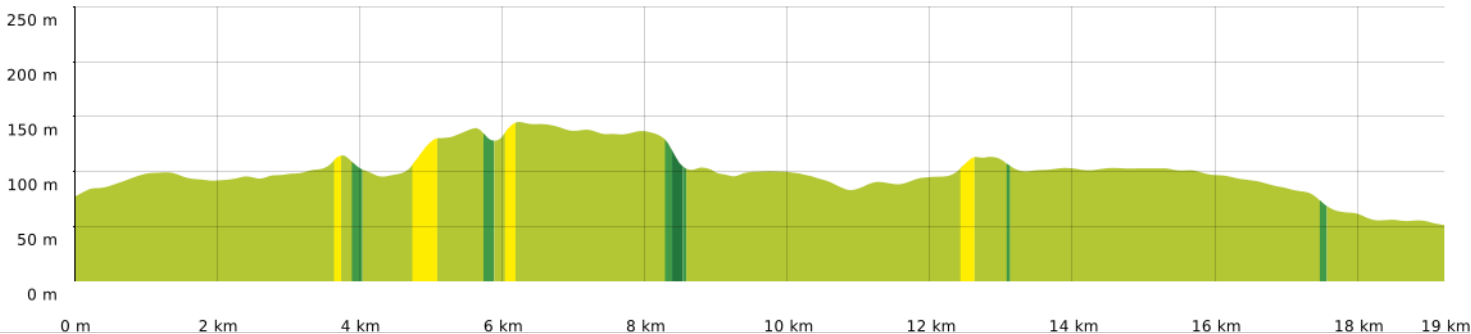

BoisLeRoi-Melun-26-3-2023

◊ 19,3 km ↗ 51 m ↘ 148 m ↗ 209 m ↘ 235 m

🚶 Marche Difficulté: Facile en 5h 50min

27/03/2023 - Par Pascal.Morisseau

■ ↓ > 15%
 ■ ↓ 15% - 10%
 ■ ↓ 10% - 5%
 ■ à plat
 ■ ↑ 5% - 10%
 ■ ↑ 10% - 15%
 ■ ↑ 15% - 30%
 ■ ↑ > 30%

BoisLeRoi-Melun-26-3-2023

◊ 19,3 km ↖ 51 m ↗ 148 m ↘ 209 m ↙ 235 m

🚶 Marche Difficulté: Facile en 5h 50min

27/03/2023 - Par
Pascal.Morisseau

BoisLeRoi-Melun-26-3-2023

◊ 19,3 km ↖ 51 m ↗ 148 m ↘ 209 m ↙ 235 m

🚶 Marche Difficulté: Facile en 5h 50min

27/03/2023 - Par Pascal.Morisseau

© IGN France