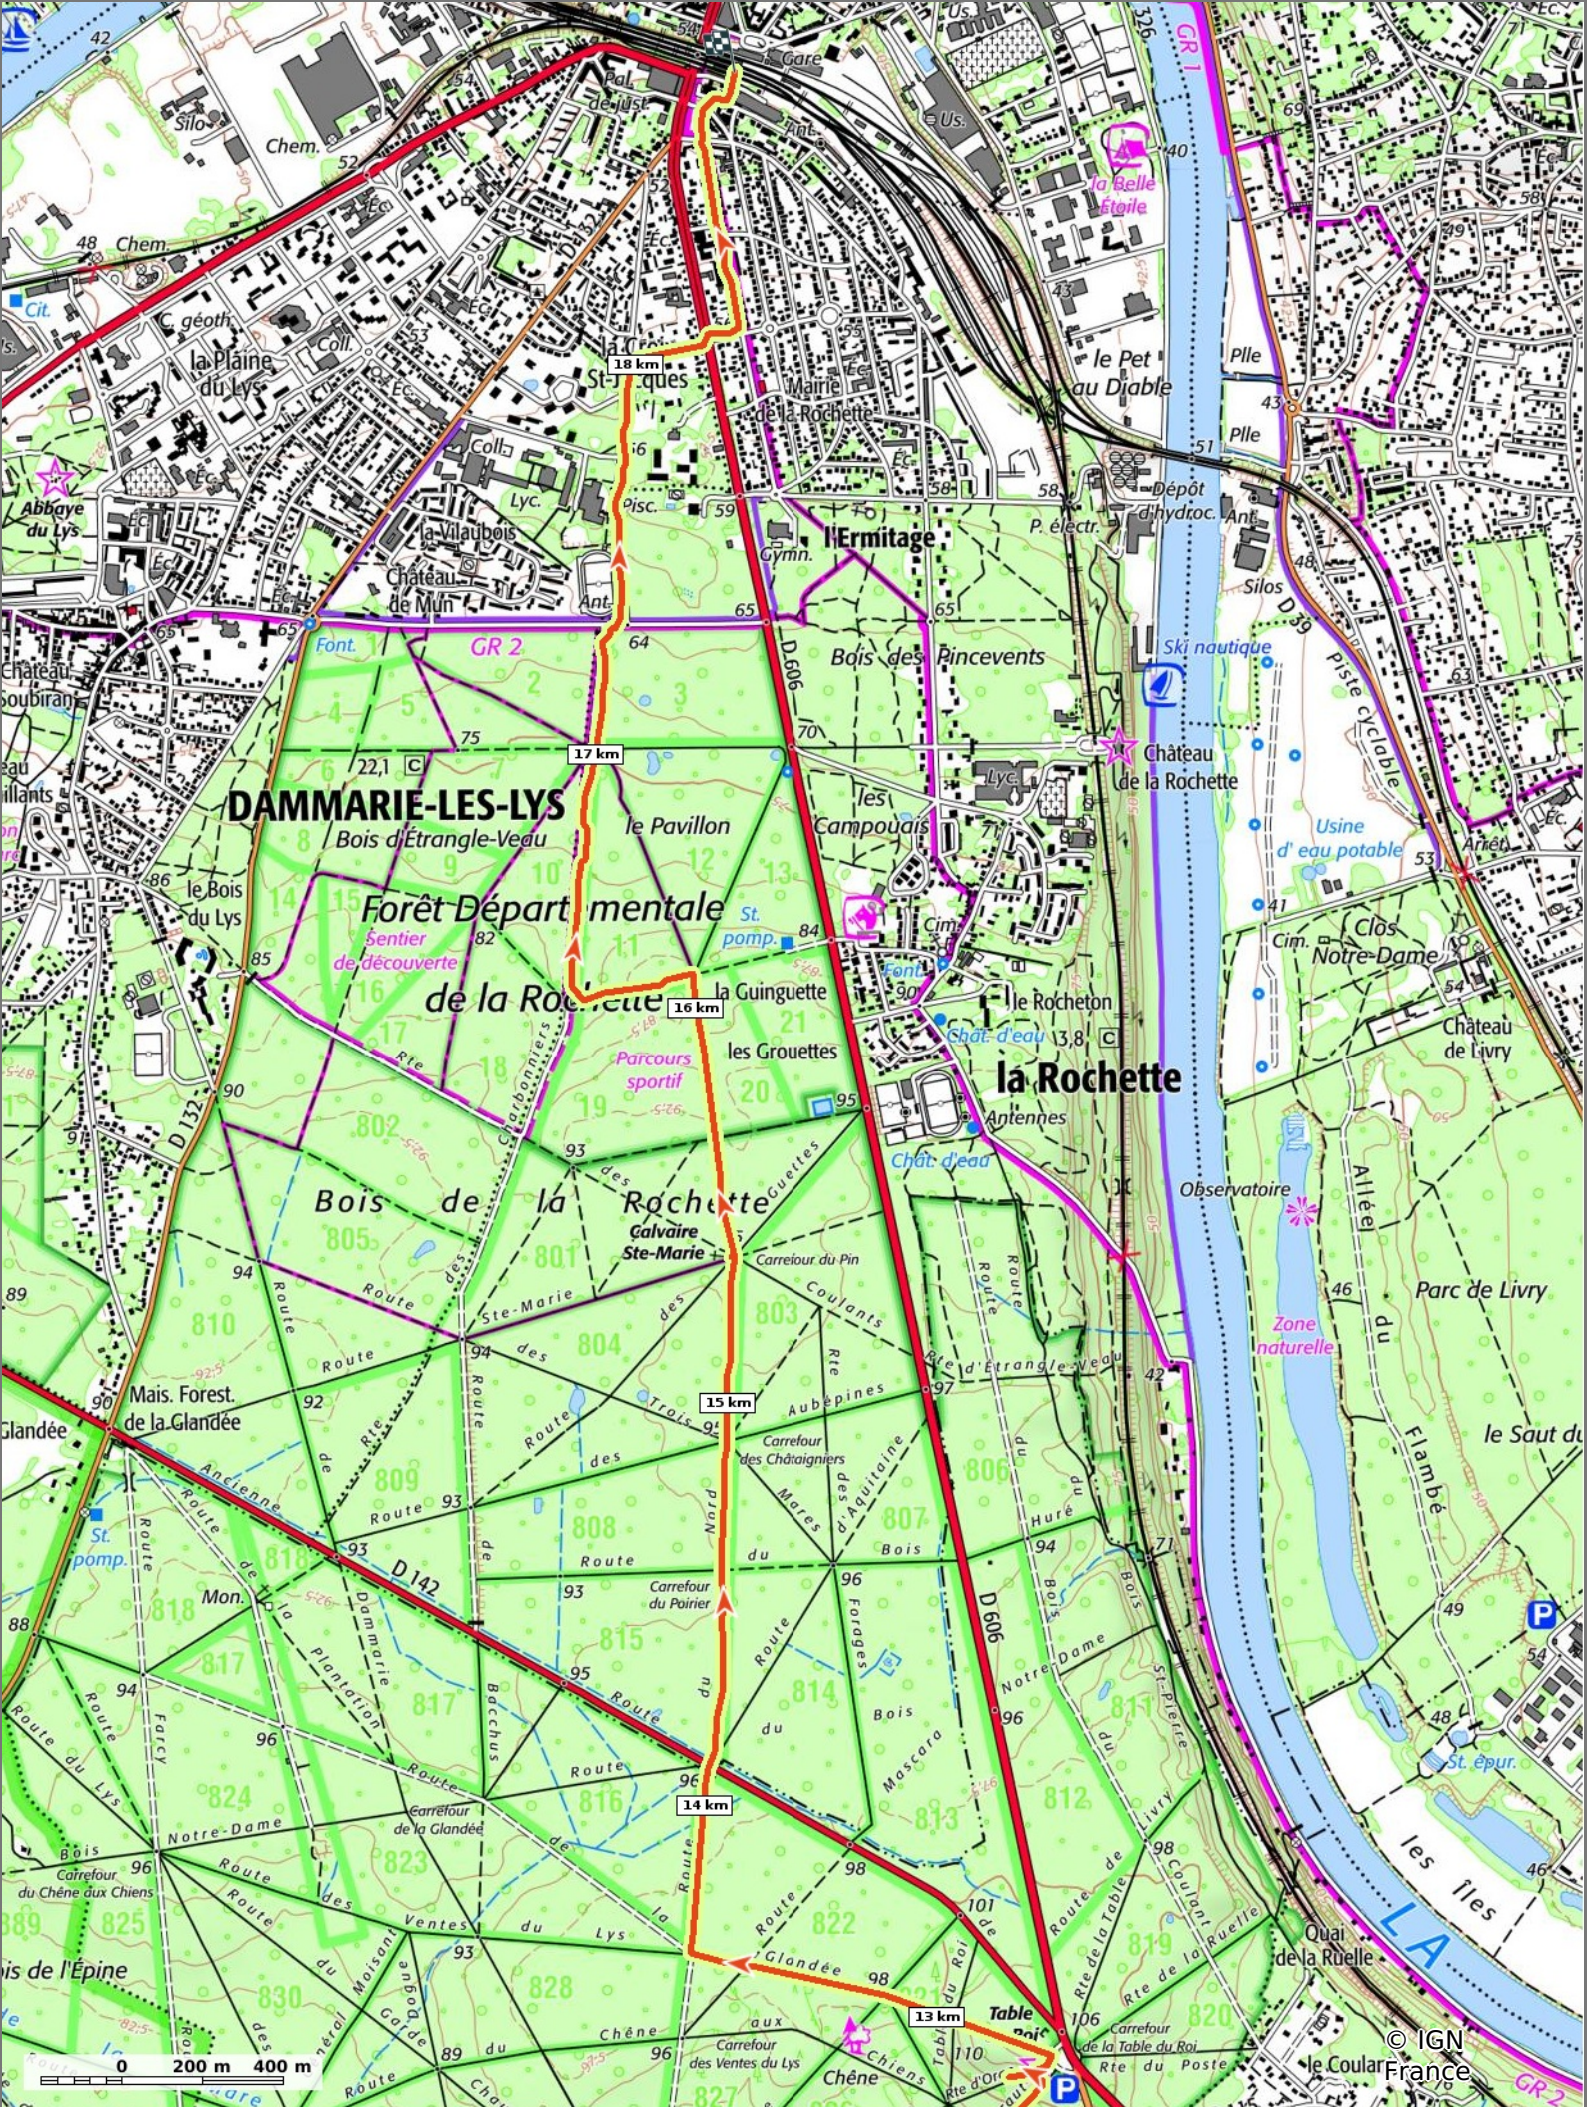

BoisLeRoi-Melun-26-3-2023

◊ 19,3 km ↗ 51 m ↘ 148 m ↗ 209 m ↘ 235 m

🚶 Marche Difficulté: Facile en 5h 50min

27/03/2023 - Par Pascal.Morisseau

■ ↓ > 15%
 ■ ↓ 15% - 10%
 ■ ↓ 10% - 5%
 ■ à plat
 ■ ↑ 5% - 10%
 ■ ↑ 10% - 15%
 ■ ↑ 15% - 30%
 ■ ↑ > 30%

BoisLeRoi-Melun-26-3-2023

◊ 19,3 km ↖ 51 m ↗ 148 m ↘ 209 m ↙ 235 m

🚶 Marche Difficulté: Facile en 5h 50min

27/03/2023 - Par
Pascal.Morisseau

BoisLeRoi-Melun-26-3-2023

◊ 19,3 km ↖ 51 m ↗ 148 m ↘ 209 m ↙ 235 m

🚶 Marche Difficulté: Facile en 5h 50min

27/03/2023 - Par Pascal.Morisseau

© IGN France