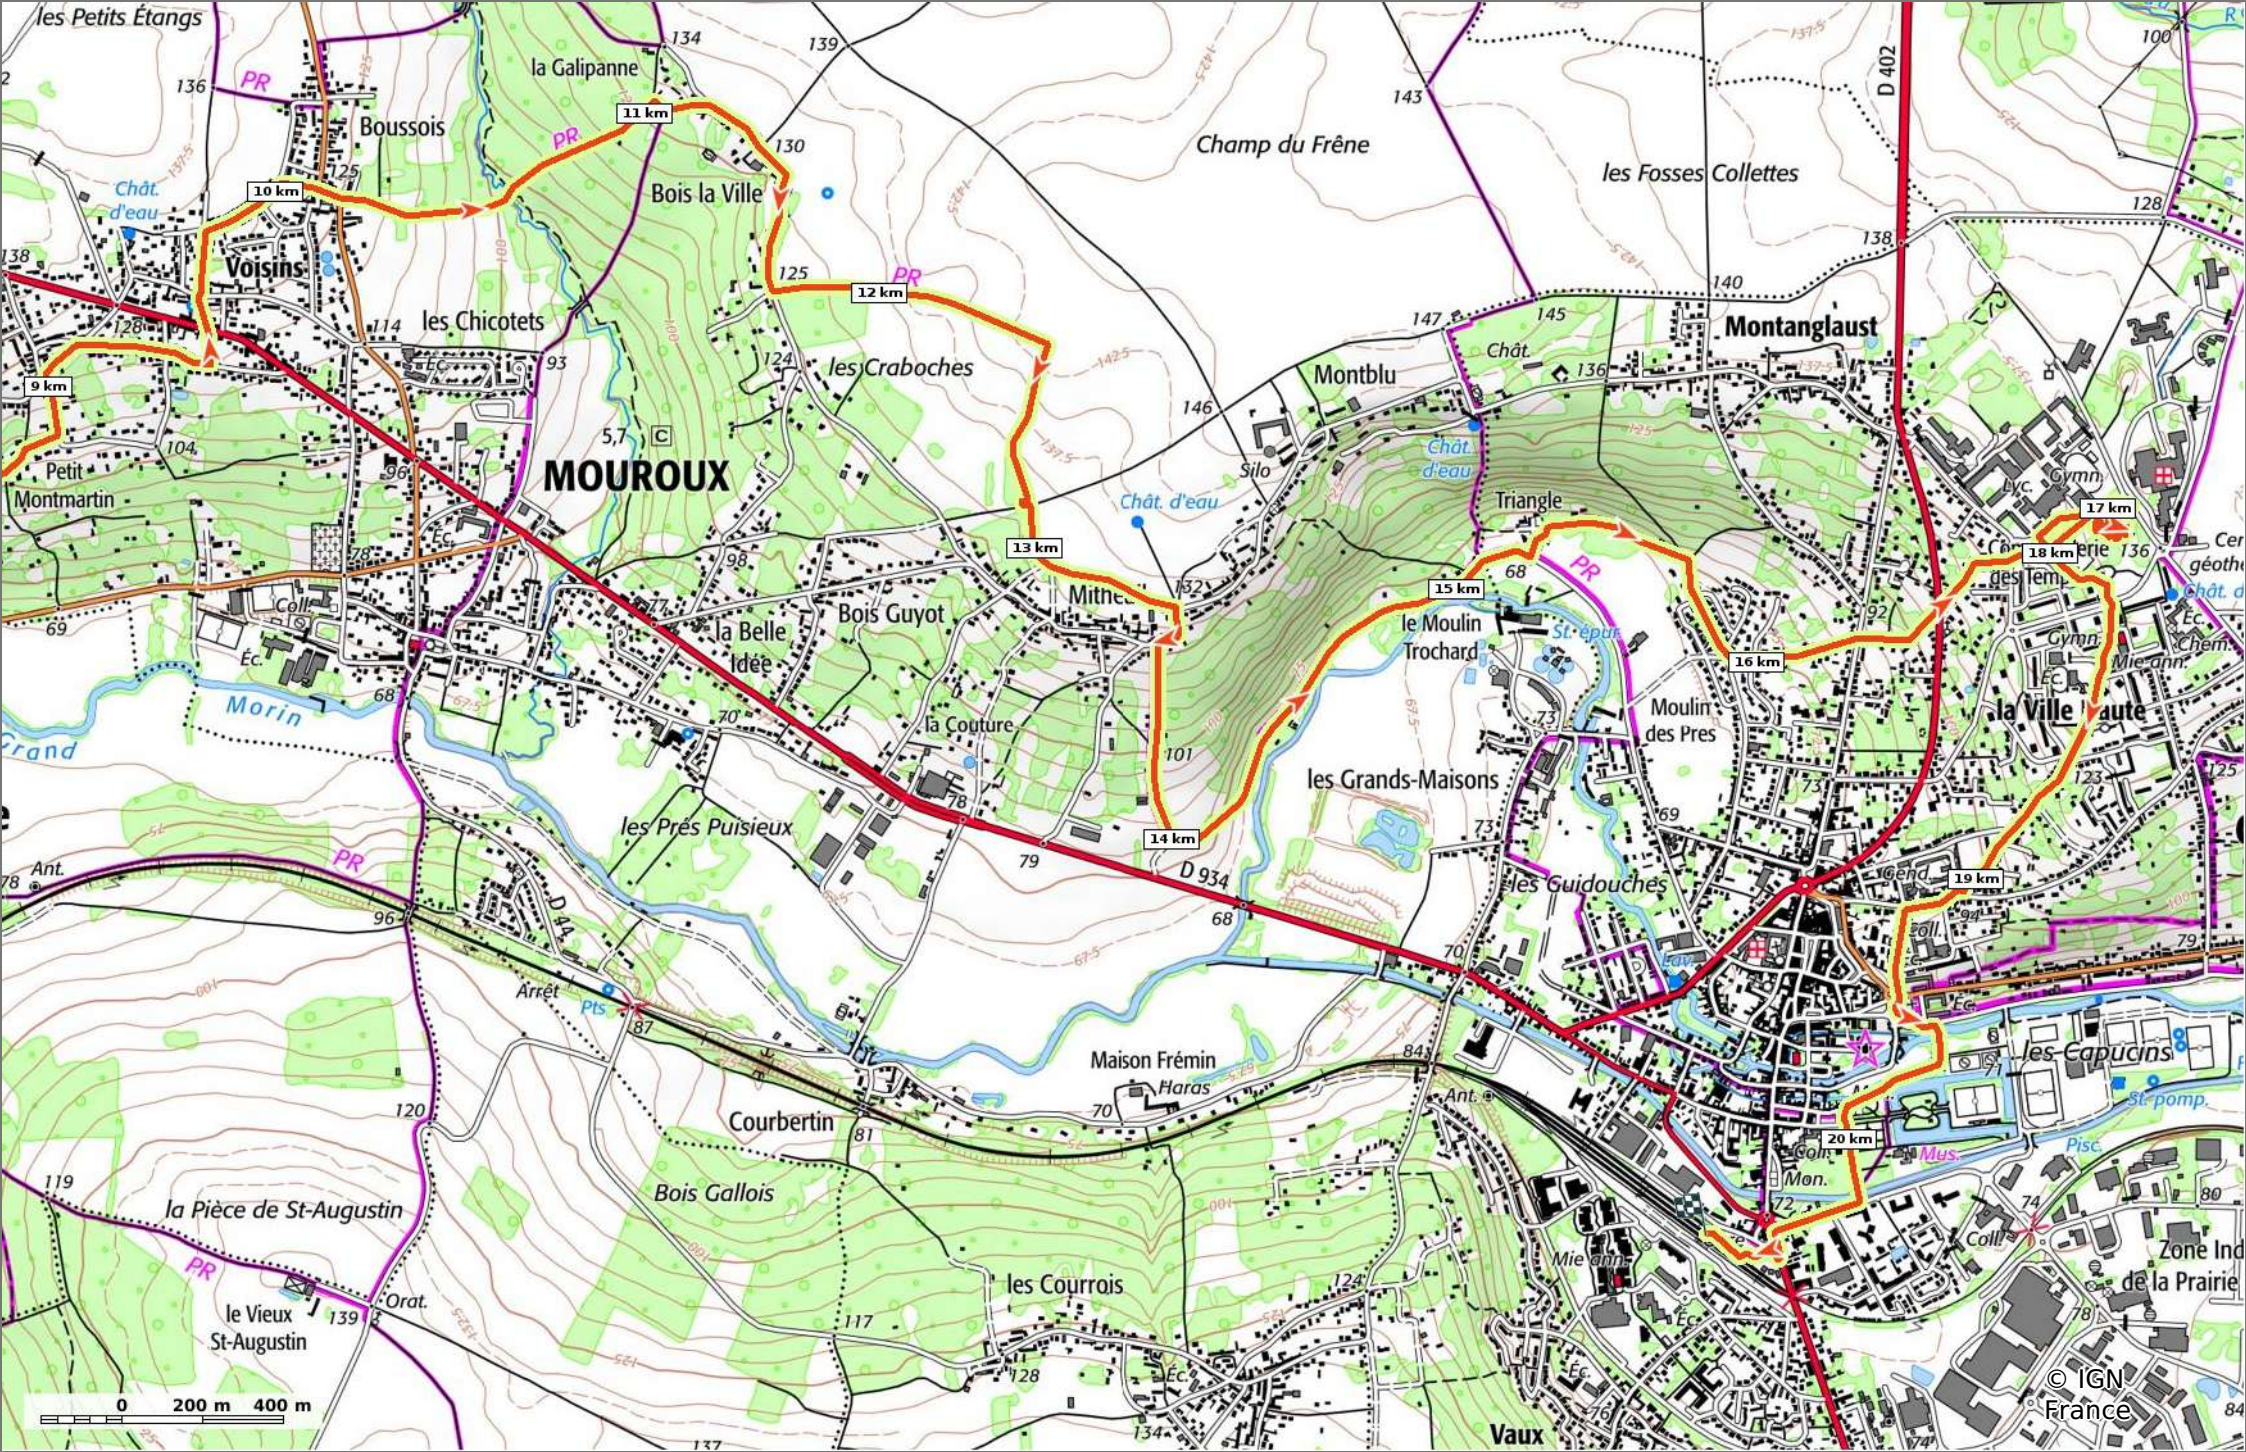

**Faremoutiers-Coulommier 15 10 23**

◊ 21 km
↗ 58 m
↘ 139 m
↗ 279 m
↘ 301 m

👤 Marche Difficulté: Moyen en 7h 27min

17/10/2023 - Par  
 Pascal.Morisseau

GET IT ON Google Play

© IGN France

**Faremoutiers-Coulommier 15 10 23**

📏 21 km
📏 58 m
📏 139 m
📏 279 m
📏 301 m

👤 Marche Difficulté: Moyen en 7h 27min

17/10/2023 - Par Pascal.Morisseau

GET IT ON Google Play