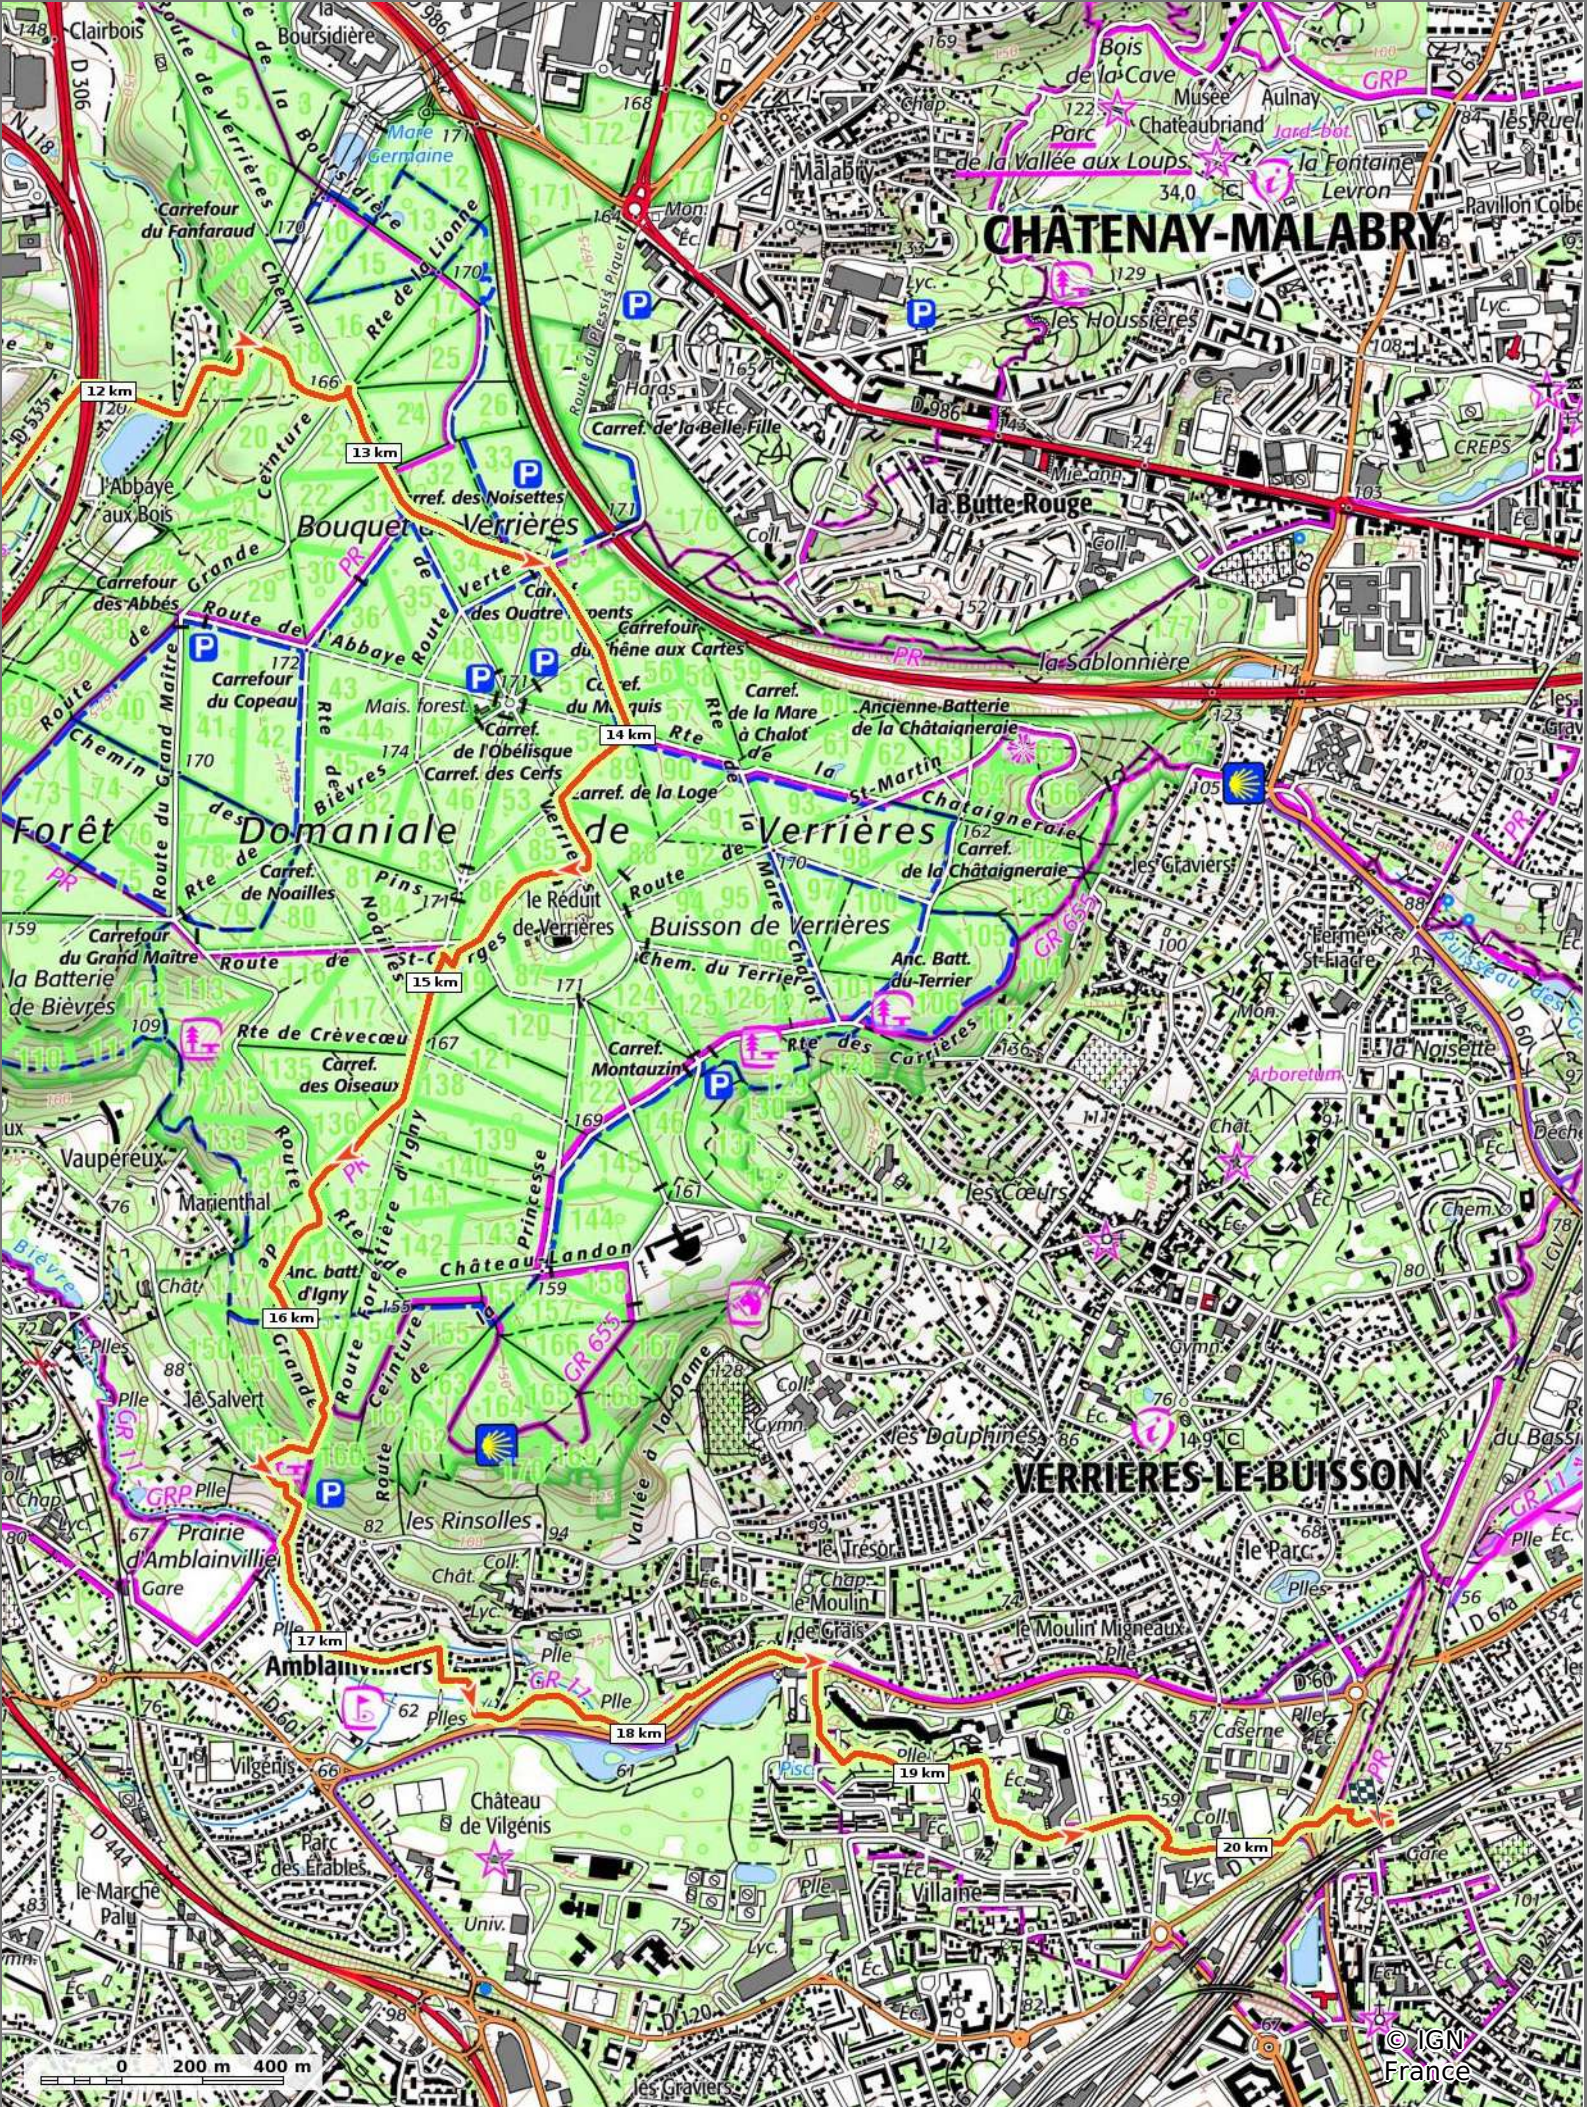

**Viroflay-Rive-Gauche Massy-Verrières 26/11/23**

📏 21 km
📏 58 m
📏 187 m
📏 345 m
📏 387 m

27/11/2023 - Par Pascal.Morisseau

👤 Marche Difficulté: Moyen en 5h 50min

**Viroflay-Rive-Gauche Massy-Verrières 26/11/23**

⬇ 21 km
⬆ 58 m
⬆ 187 m
⬆ 345 m
⬇ 387 m

👤 Marche Difficulté: Moyen en 5h 50min

27/11/2023 - Par Pascal.Morisseau

GET IT ON Google Play

**Viroflay-Rive-Gauche Massy-Verrières 26/11/23**

📏 21 km
📏 58 m
📏 187 m
📏 345 m
📏 387 m

27/11/2023 - Par Pascal.Morisseau

👤 Marche Difficulté: Moyen en 5h 50min

GET IT ON Google Play