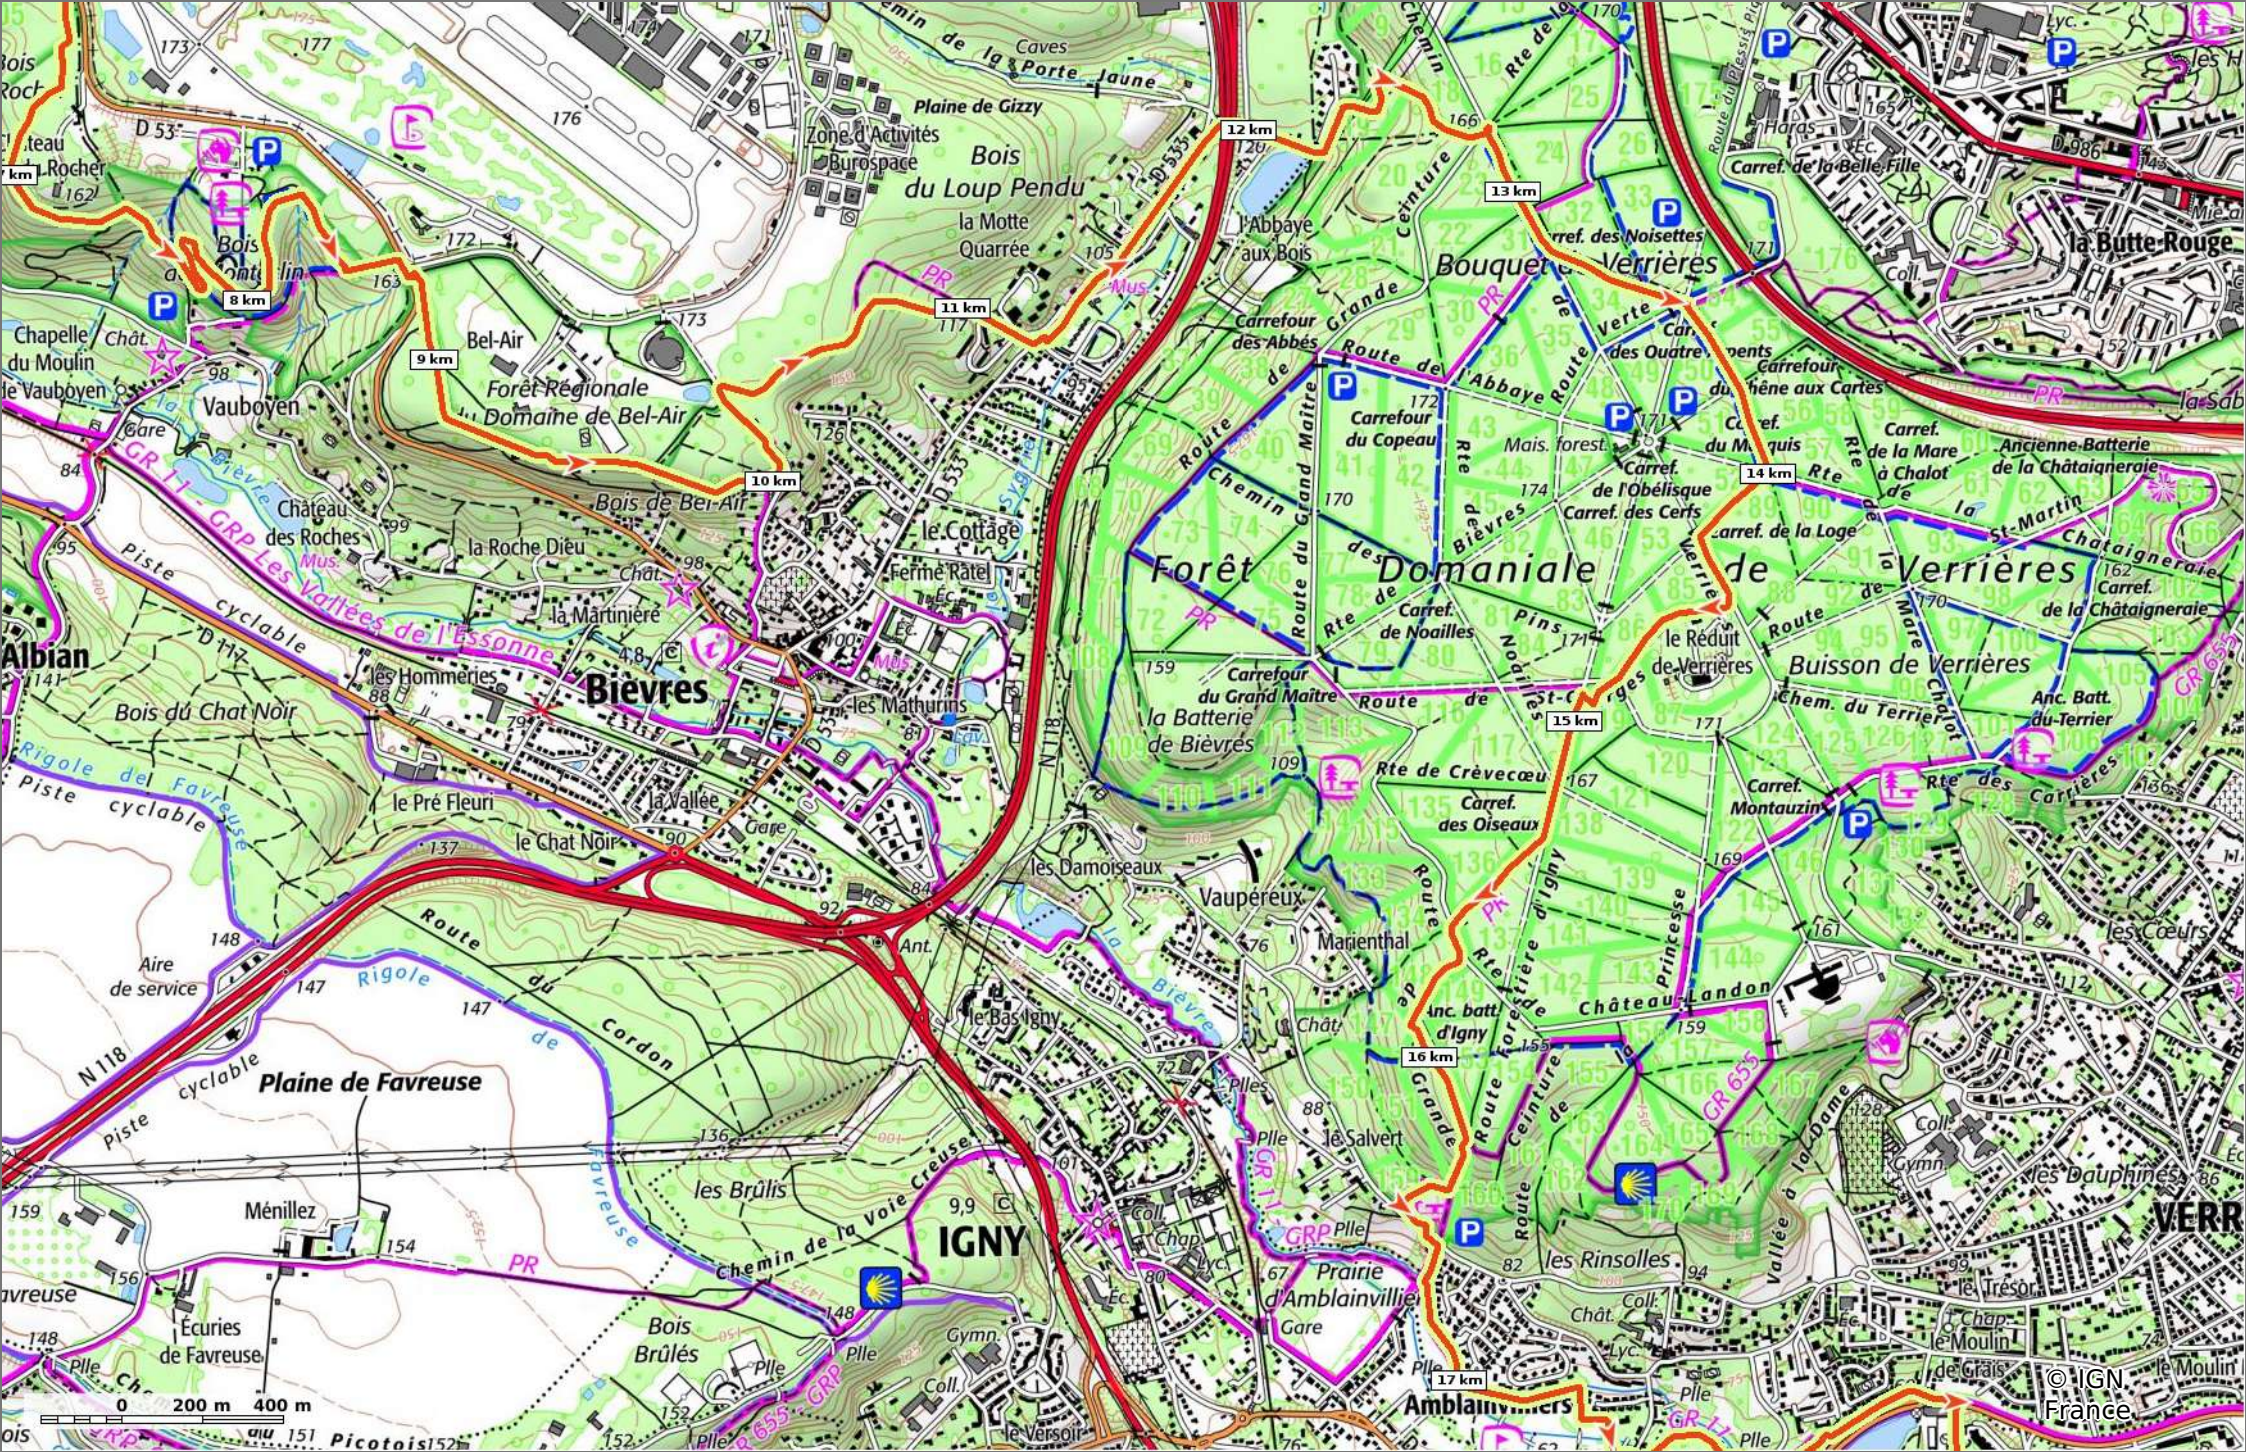

**Viroflay-Rive-Gauche Massy-Verrières 26/11/23**

📏 21 km
📏 58 m
📏 187 m
📏 345 m
📏 387 m

27/11/2023 - Par Pascal.Morisseau

👤 Marche Difficulté: Moyen en 5h 50min

**Viroflay-Rive-Gauche Massy-Verrières 26/11/23**

⬇ 21 km
⬆ 58 m
⬆ 187 m
⬆ 345 m
⬇ 387 m

👤 Marche Difficulté: Moyen en 5h 50min

27/11/2023 - Par Pascal.Morisseau

GET IT ON Google Play

**Viroflay-Rive-Gauche Massy-Verrières 26/11/23**

📏 21 km
📏 58 m
📏 187 m
📏 345 m
📏 387 m

27/11/2023 - Par Pascal.Morisseau

👤 Marche Difficulté: Moyen en 5h 50min

GET IT ON Google Play