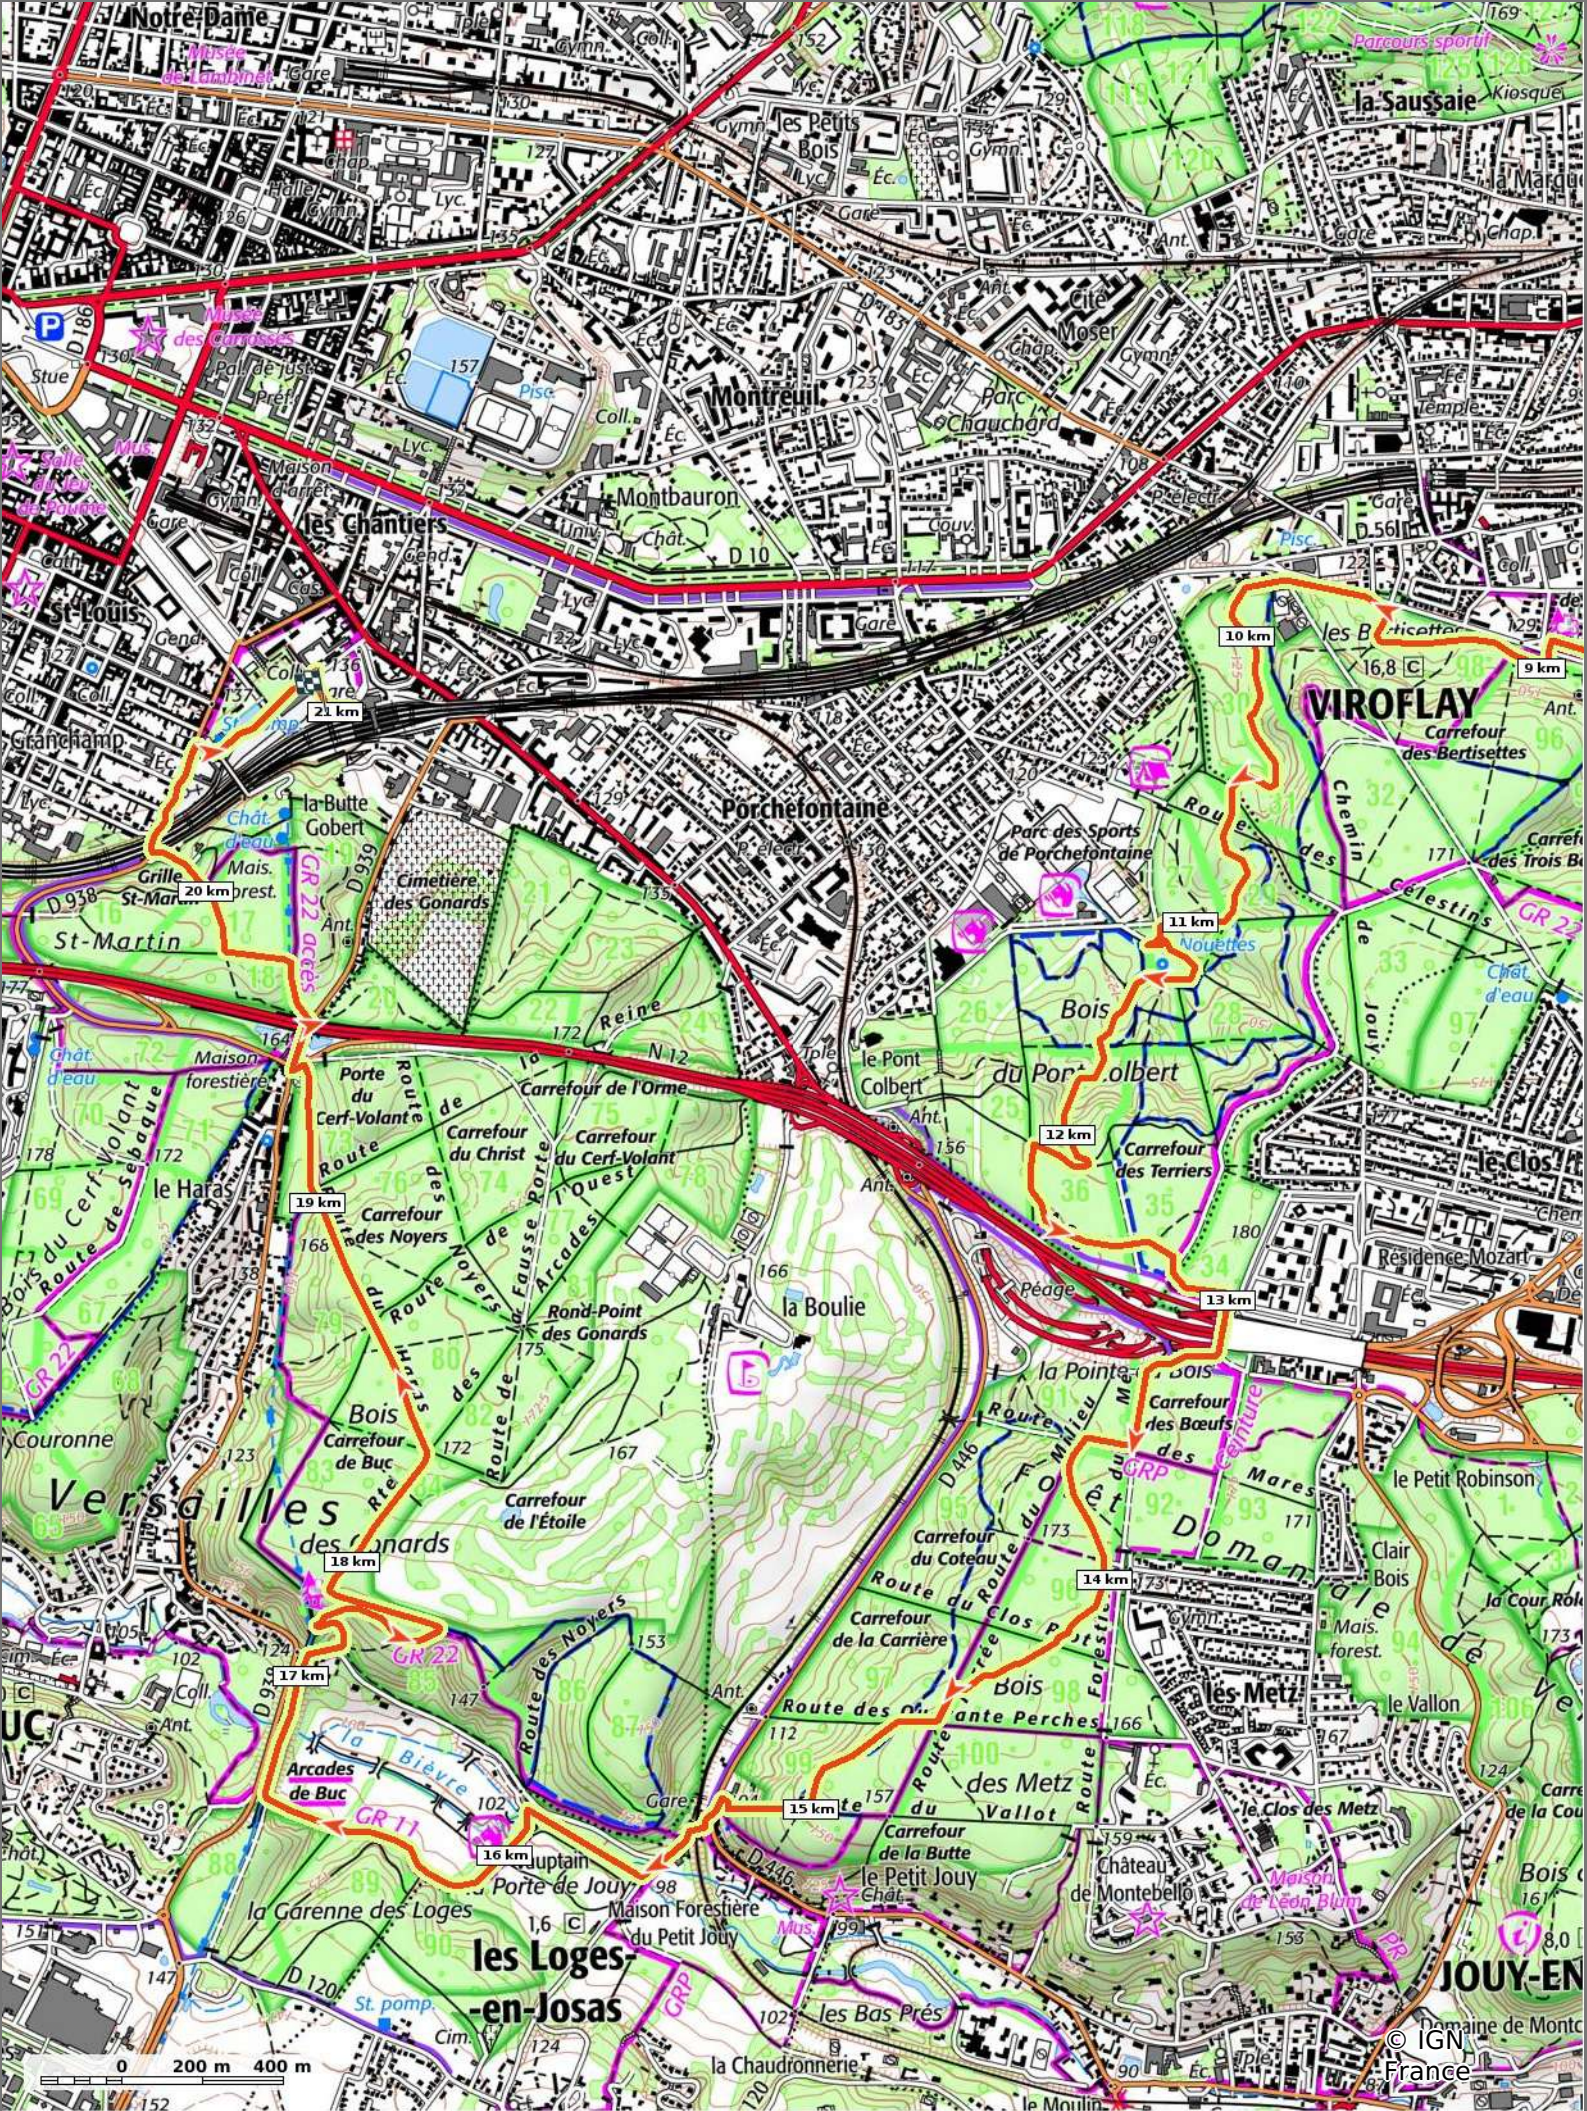

SevrèsRG-VersaillesChantiers 17-12-2023

↗ 21,6 km ↘ 98 m ↖ 188 m ↙ 464 m ↕ 429 m

18/12/2023 - Par Pascal.Morisseau

🚶 Marche Difficulté: Très difficile en 6h 17min

SevresRG-VersaillesChantiers 17-12-2023

📏 21,6 km
📏 98 m
📏 188 m
📏 464 m
📏 429 m

18/12/2023 - Par Pascal.Morisseau

👤 Marche Difficulté: Très difficile en 6h 17min