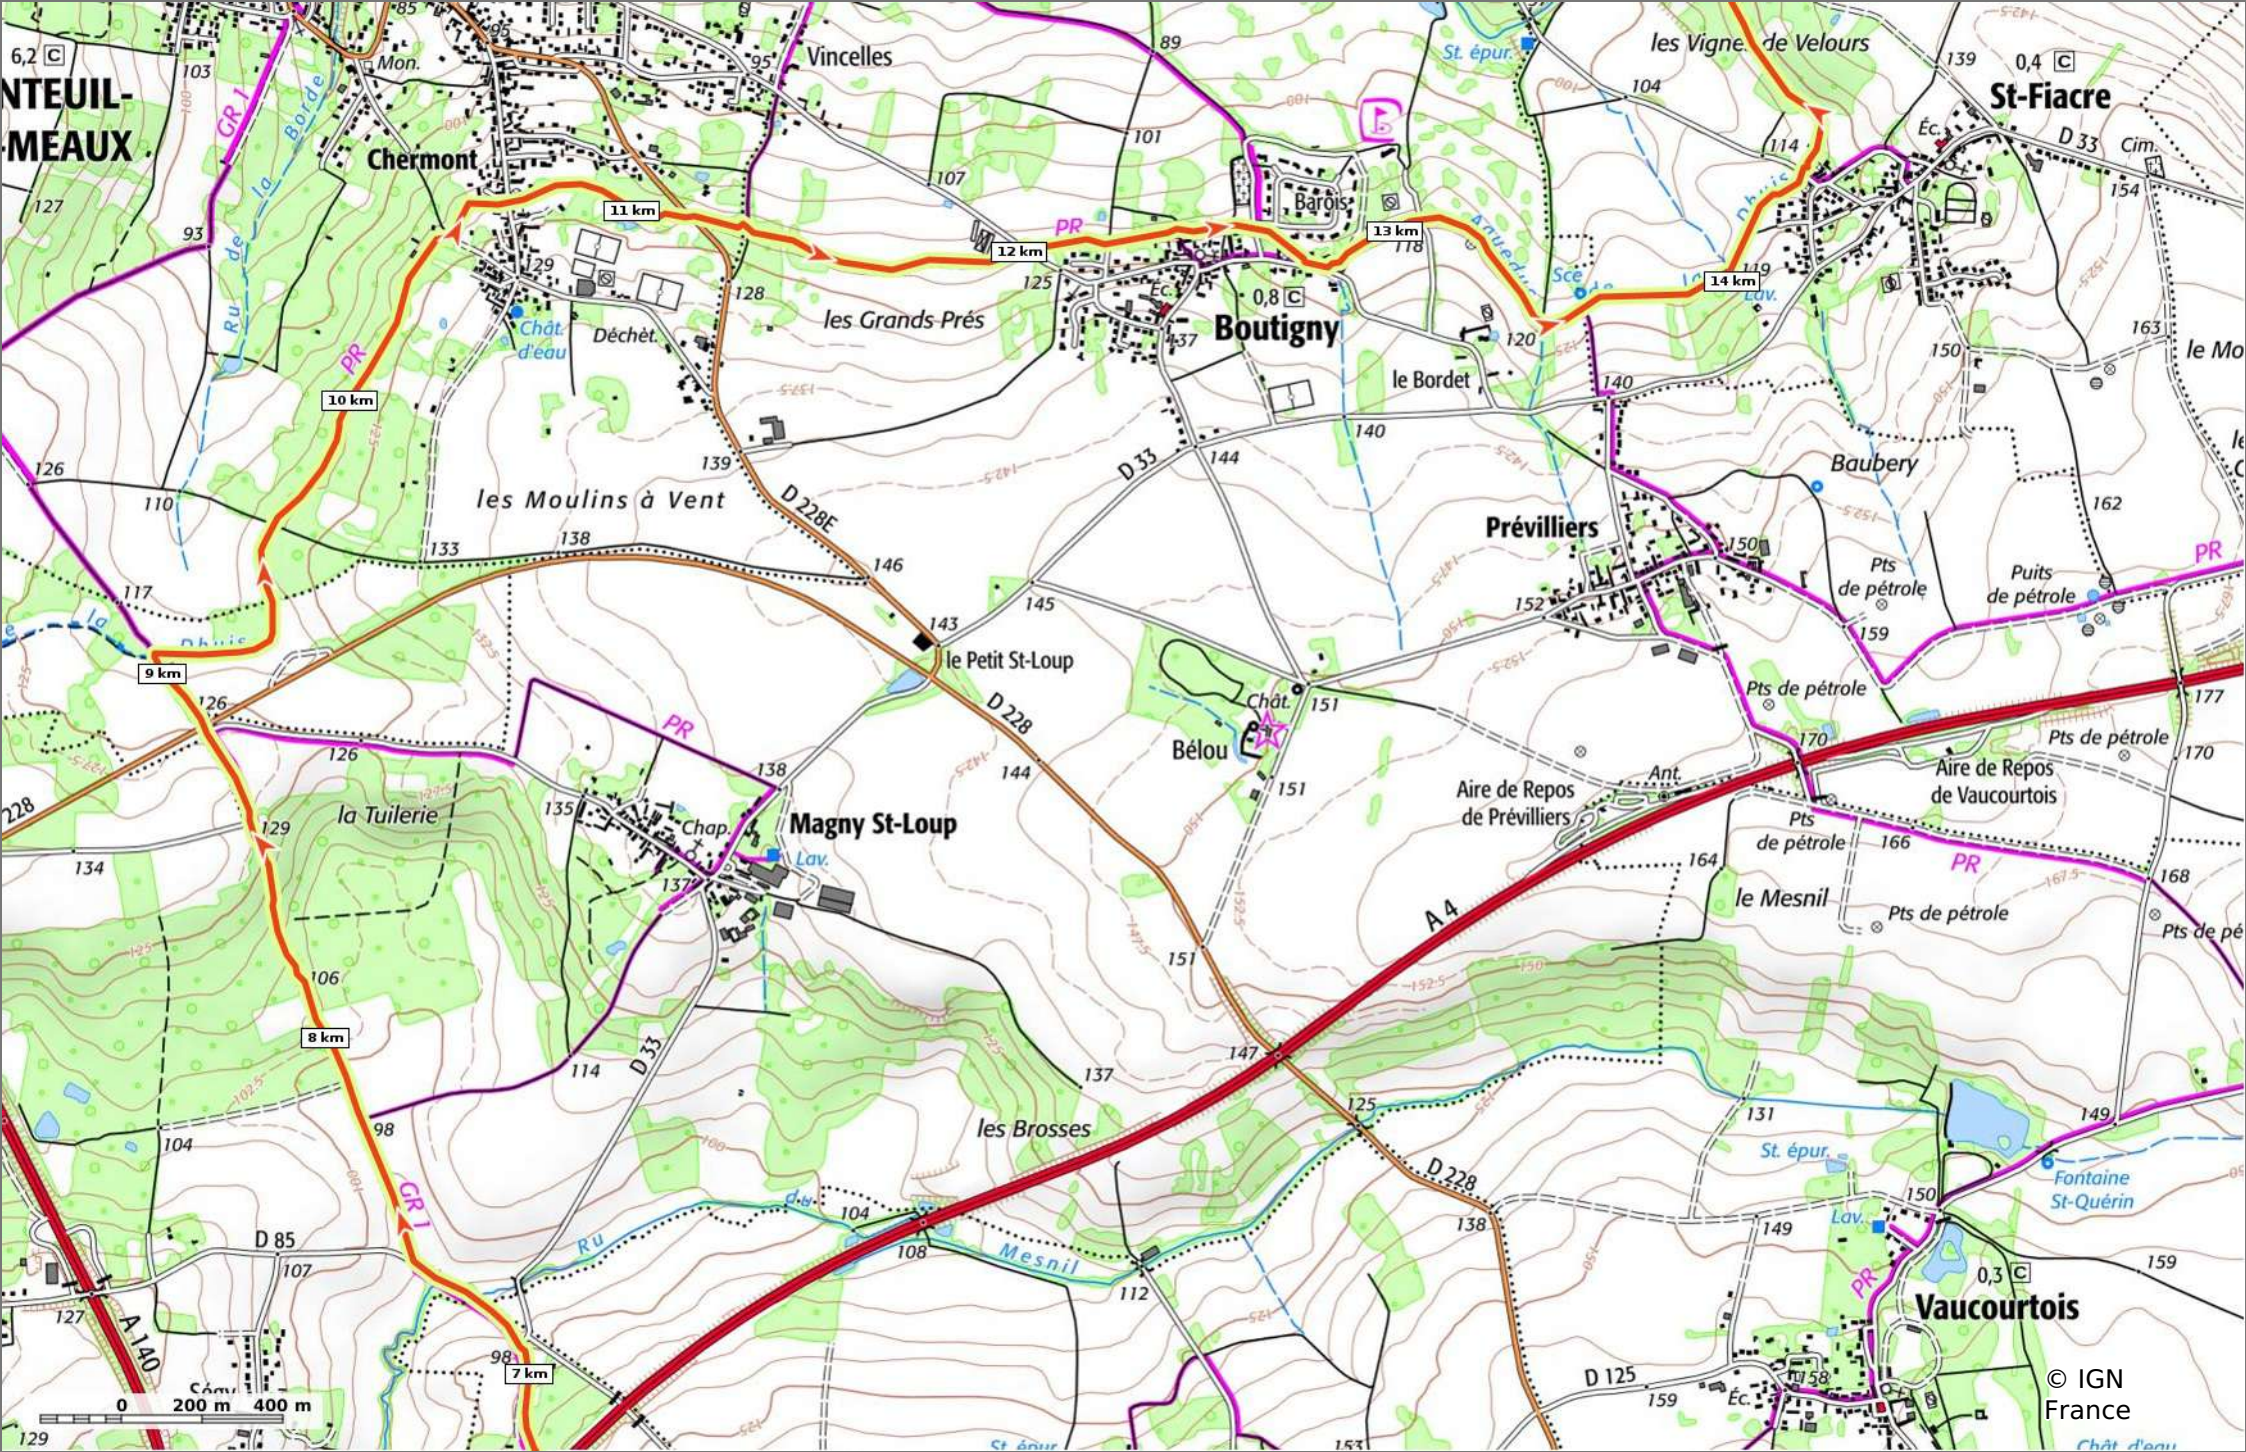

Crécy-la-Chapelle-Trilport-14-4-2024

◊ 20,2 km ⚡ 51 m ⚡ 136 m ⚡ 256 m ⚡ 247 m

15/04/2024 - Par Pascal.Morisseau

🚶 Marche Difficulté: Facile en 7h 11min

Crécy-la-Chapelle-Trilport-14-4-2024

◊ 20,2 km ↗ 51 m ↘ 136 m ↗ 256 m ↘ 247 m

🚶 Marche Difficulté: Facile en 7h 11min

15/04/2024 - Par Pascal.Morisseau

Sity Trail
GET IT ON Google Play Download on the App Store

© IGN France

Crécy-la-Chapelle-Trilport-14-4-2024

📏 20,2 km
📏 51 m
📏 136 m
📏 256 m
📏 247 m

15/04/2024 - Par Pascal.Morisseau

🚶 Marche Difficulté: Facile en 7h 11min

© IGN France